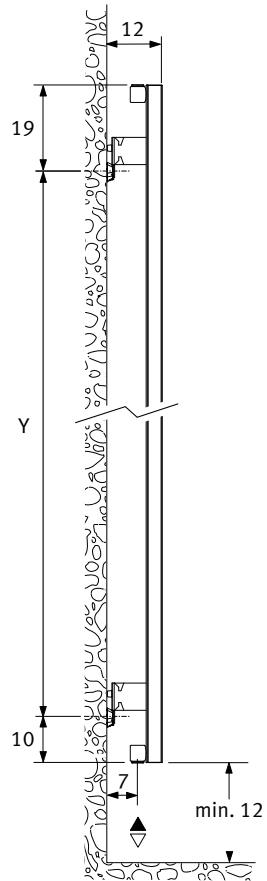

H	180		200	
L	X	Y	X	Y
32.9	12.6	151.5	12.6	171.5
41.3	21.0	151.5	21.0	171.5
49.7	29.4	151.5	29.4	171.5
58.1	37.8	151.5	37.8	171.5
66.5	46.2	151.5	46.2	171.5

Ze względów bezpieczeństwa kotki rozporowe nie są dostarczane w komplecie. Dobierz odpowiednie kotki do swojej ściany.

OPCJA

Kod 5090.1111 Kod 5090.1110 Kod 5090.1119
 Kod 5094.425 Kod 5090.1111 Kod 5094.427

Standard

Złącza do instalacji znajdziesz w katalogu Jaga www.jaga.com.pl