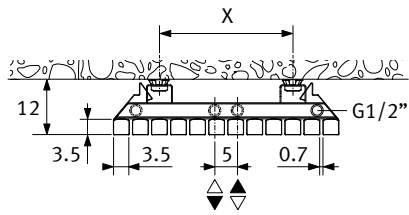

H	180		200	
L	X	Y	X	Y
32.9	12.6	151.5	12.6	171.5
41.3	21.0	151.5	21.0	171.5
49.7	29.4	151.5	29.4	171.5
58.1	37.8	151.5	37.8	171.5
66.5	46.2	151.5	46.2	171.5

Ze względów bezpieczeństwa kotki rozporowe nie są dostarczane w komplecie. Dobierz odpowiednie kotki do swojej ściany.

OPCJA

Kod 5090.1111 Kod 5090.1110 Kod 5090.1119
 Kod 5094.425 Kod 5090.1111 Kod 5094.427

Standard

Złącza do instalacji znajdziesz w katalogu Jaga www.jaga.com.pl