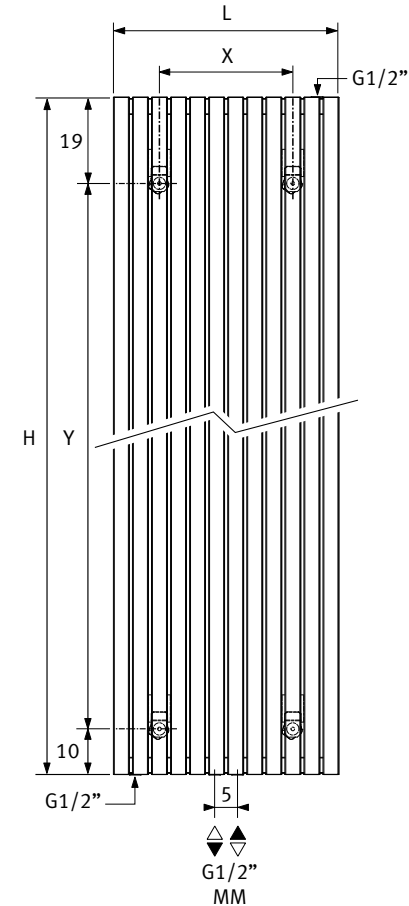

H	180		200	
L	X	Y	X	Y
32.9	12.6	151.5	12.6	171.5
41.3	21.0	151.5	21.0	171.5
49.7	29.4	151.5	29.4	171.5
58.1	37.8	151.5	37.8	171.5
66.5	46.2	151.5	46.2	171.5

Ze względów bezpieczeństwa kotki rozporowe nie są dostarczane w komplecie. Dobierz odpowiednie kotki do swojej ściany.

OPCJA

Kod 5090.1111 Kod 5090.1110 Kod 5090.1119
 Kod 5094.425 Kod 5090.1111 Kod 5094.427

Standard

Złącza do instalacji znajdziesz w katalogu Jaga www.jaga.com.pl