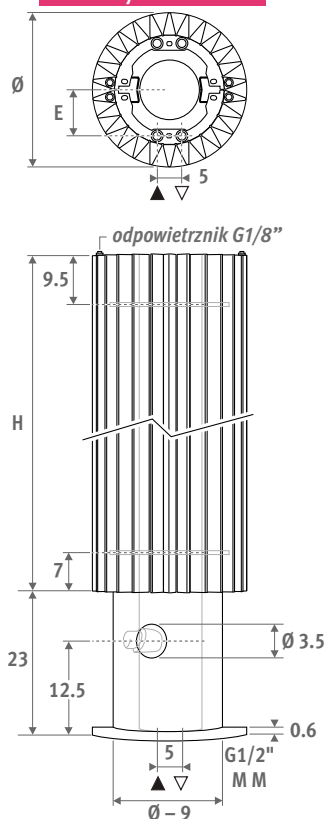

IGUANA CIRCO STOJĄCA traffic white 333

IGUANA CIRCO STOJAÇA

IGUANA CIRCO

WYMIARY (w cm)

STOJĄCA

Zestaw podłączeń w komplecie

Ø	E	Ø Z
27.8	7.5	11.0
31.3	9.4	12.5
34.8	11.3	16.0

ZABUDOWA FILARU

DOSTAWA STANDARDOWA

Zestaw podłączeń z zaworem termostaticznym, odcinającym, 4 odpowietzniki 1/8" i złącza M24

Circo stojąca:

- Iguana Circo w 2 częściach
- kolumna stojąca i 2 częściowa osłona przyłączy z otworem na głowicę termostaticzną.

Podłączenie centralne

Otwór w osłonie na głowicę znajduje się po lewej stronie /CL. W przypadku zasilania z prawej strony trzeba oznaczyć kod /CR.

Pozycja zasilania i powrotu.

Złącza zaciskowe M24

zobacz "Zestawy podłączeń i zawory" (wliczone w cenę).