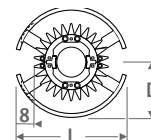

Podłączenie centralne

Otwór w osłonie na głowicę znajduje się po lewej stronie /CL. W przypadku zasilania z prawej strony trzeba oznaczyć kod /CR.

Pozycja zasilania i powrotu.

Złącza zaciskowe M24

zobacz "Zestawy podłączeń i zawory" (wliczone w cenę).

Głowica termostaticzna

(Nie wliczona w cenę).

CODE		€
5090.1124	efekt stali nierdz.	62,00
5090.1111	chrom	44,80
5090.1110	chrom/biały	34,20

OPCJE

Reling / reling z haczykami - chromowane aluminium

Reling z haczykami = reling + 5 sztuk haczyków.

KOD	L grz.	L	D	€/szt.
Reling				
9087.013427	Ø 27	43	22	202,30
9087.013427	Ø 31	43	22	202,30
9087.013493	Ø 34	49	25	202,30
Reling z haczykami				
9087.014427	Ø 27	43	22	233,10
9087.014427	Ø 31	43	22	233,10
9087.014493	Ø 34	49	25	233,10