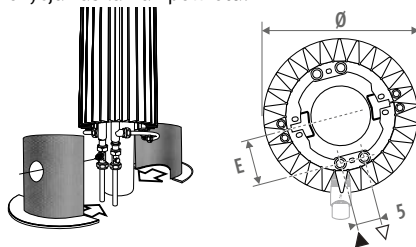

DOSTAWA STANDARDOWA

Zestaw podłączeń z zaworem termostaticznym, odcinającym, 4 odpowietzniki 1/8" i złącza M24

Circo stojąca:

- Iguana Circo w 2 częściach
- kolumna stojąca i 2 częściowa osłona przyłączy z otworem na głowicę termostaticzną.

Standardowe kolory:

- traffic white RAL 9016 (333), matowy
 - sandblast grey (001), metalik strukturalny
- Inne kolory: patrz tabela kolorów.

PODŁĄCZENIA

W celu zapewnienia odpowiedniej mocy grzejników Iguana oraz ograniczenia oporów hydraulicznych, zaleca się stosowanie rurek zasilających o minimalnej średnicy 15/1.

Podłączenie centralne

Otwór w osłonie na głowicę znajduje się po lewej stronie /CL. W przypadku zasilania z prawej strony trzeba oznaczyć kod /CR.

Pozycja zasilania i powrotu.

Złącza zaciskowe M24

zobacz "Zestawy podłączeń i zawory" (wliczone w cenę).