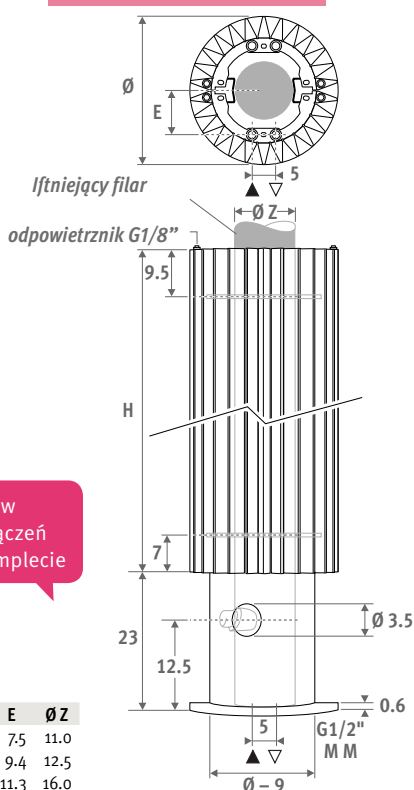

IGUANA CIRCO STOJĄCA traffic white 333

IGUANA CIRCO STOJAÇA

IGUANA CIRCO

WYMIARY (w cm)

STOJĄCA

Zestaw podłączeń w komplecie

Ø	E	Ø Z
27.8	7.5	11.0
31.3	9.4	12.5
34.8	11.3	16.0

ZABUDOWA FILARU

DOSTAWA STANDARDOWA

Zestaw podłączeń z zaworem termostaticznym, odcinającym, 4 odpowietzniki 1/8" i złącza M24

Circo stojąca:

- Iguana Circo w 2 częściach
- kolumna stojąca i 2 częściowa osłona przyłączy z otworem na głowicę termostaticzną.

Podłączenie centralne

Otwór w osłonie na głowicę znajduje się po lewej stronie /CL. W przypadku zasilania z prawej strony trzeba oznaczyć kod /CR.

Pozycja zasilania i powrotu.

Złącza zaciskowe M24

zobacz "Zestawy podłączeń i zawory" (wliczone w cenę).