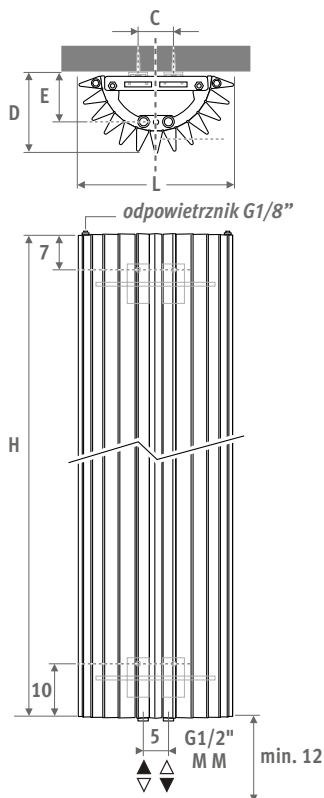

IGUANA CIRCO ŚCIENNA traffic white 333

IGUANA CIRCO ŚCIENNA

IGUANA CIRCO ŚCIENNA

WYMIARY (w cm)

L	C	D	E
27.8	7.4	14.2	7.7
31.3	10.8	15.7	9.6
34.8	14.4	17.7	11.5

DOSTAWA STANDARDOWA

- podłączenie MM dolne centralne
- zawiesia do ściany
- 2 chromowane odpowietzniki G1/8"

PODŁĄCZENIA

Podłączenie od góry: wpisz kod 45 lub 54 zamiast MM (1° cyfra = zasilanie). Nie jest potrzebna dodatkowa rurka. Należy przewidzieć odpowietznik na instalacji powyżej grzejnika.

Podłączenie do instalacji jednorurowej: zestawy podłączeń 41, 42, 48 lub 49. Maks. 2 grzejniki w pętli.

ZESTAWY PODŁĄCZEŃ

W celu zapewnienia odpowiedniej mocy grzejników Igwana oraz ograniczenia oporów hydraulicznych, zaleca się stosowanie rurek zasilających o minimalnej średnicy 15/1.

Podłączenie od ściany z zaworem Jaga Deco-Pro

Zestaw podłączeń z osłoną

Patrz "Zestawy podłączeń i zawory" set 43 i 44.

IGUANA CIRCO ŚCIENNA

CIRCO ŚCIENNA

kod wys. dł. kolor podł.
CIRW . 180 027 . XXX /MM
 uzupełnij kodem koloru —┘

	W 75/65	W 55/45	€ kolor st.	€ inne
L H 180				
027	801	385	493,30	591,90
031	946	454	568,70	682,50
034	1092	524	644,40	773,30
L H 192				
027	854	414	512,40	615,00
031	1009	489	591,30	709,60
034	1164	564	670,40	804,50
L H 200				
027	887	433	524,00	628,60
031	1048	511	605,10	726,20
034	1209	590	686,10	823,30
L H 220				
027	961	476	554,00	664,90
031	1136	563	640,60	768,70
034	1311	649	726,80	872,10
L H 240				
027	1024	515	583,90	700,70
031	1210	609	676,10	811,20
034	1397	703	768,80	922,50