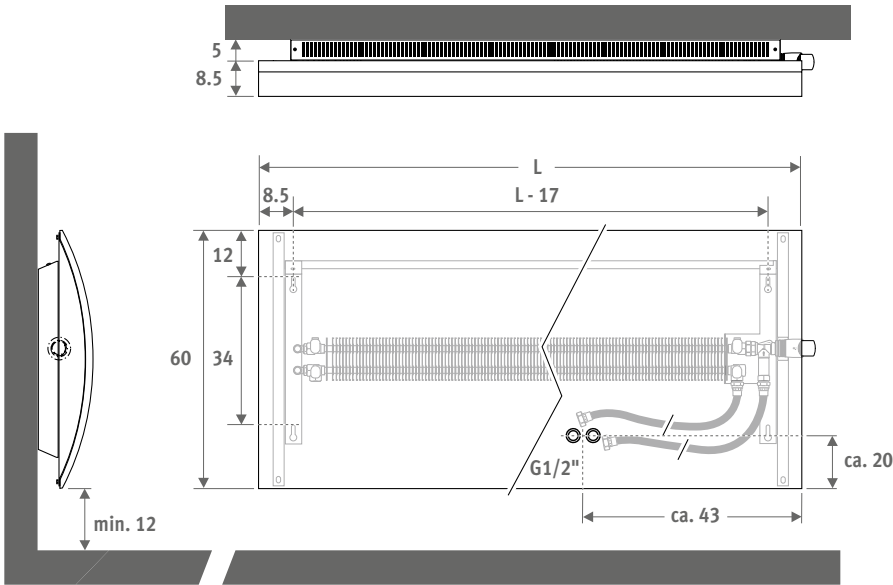

Dostępny również w wersji pionowej.

GEO POZIOMY czarny 603

WYMIARY (w cm)

# GEO POZIOMY

kod wys. dł. kolor  
**GEHW . 060 100. XXX**  
 uzupełnij kodem koloru —

	W	W	€	€
	75/65	55/45	kolor st.	inne
<b>L H 060</b>				
<b>100</b>	1099	544	<b>1646,60</b>	<b>1975,90</b>
<b>120</b>	1375	685	<b>1728,90</b>	<b>2074,70</b>
<b>140</b>	1652	828	<b>1811,50</b>	<b>2173,70</b>
<b>160</b>	1924	969	<b>1893,90</b>	<b>2272,70</b>
<b>180</b>	2191	1110	<b>1957,90</b>	<b>2349,60</b>

## DOSTAWA STANDARDOWA

- kompletnie złożona jednostka
- zestaw wyposażony w zawór z chromowaną głowicą termostatyczną Jaga Deco, połączenie z prawej strony.
- elastyczne wężyki 1/2" (L=60 cm) do połączenia od ściany.