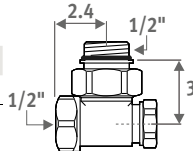

OPCJA

Zawór odcinający 1/2"
90°

KOD	€
5090.110	8,80