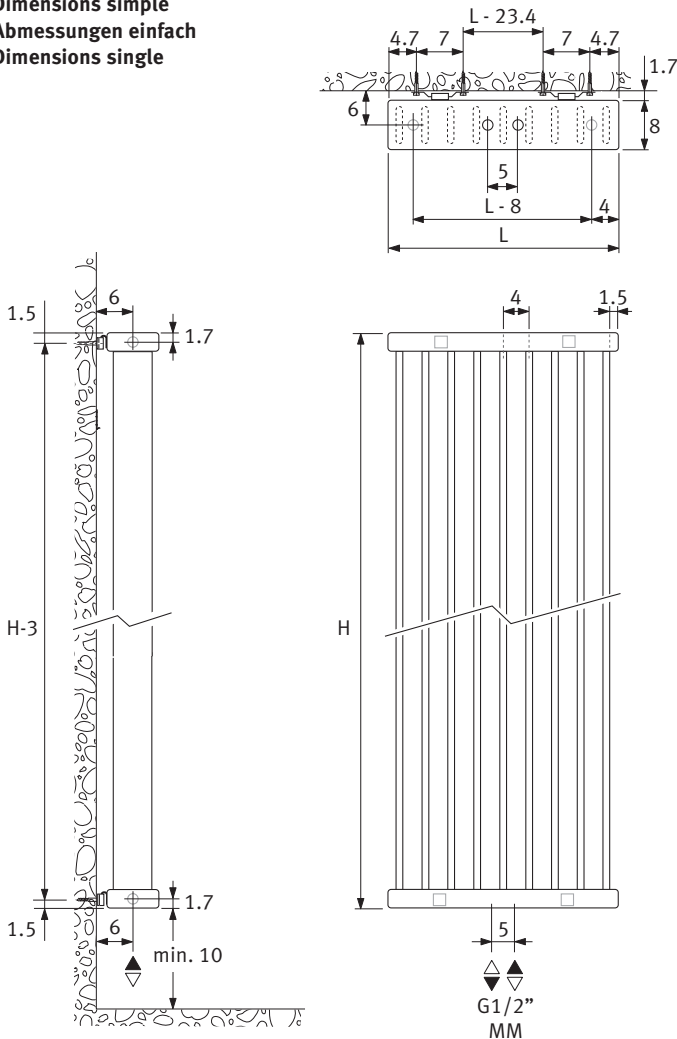

Afmetingen enkel
Dimensions simple
Abmessungen einfach
Dimensions single

Afmetingen dubbel
Dimensions double
Abmessungen doppelt
Dimensions double

Optie
Option

Code 5090.1151

Code 5090.1150

Code 5090.1119

Code 5094.425

Arrivée à droite ou à gauche, indépendant de la position de la tête de vanne thermostatique.

Vorlauf links oder rechts, unabhängig von der Position des Thermostatkopfes.

Flow left or right, independent from the position of the thermostatic head.