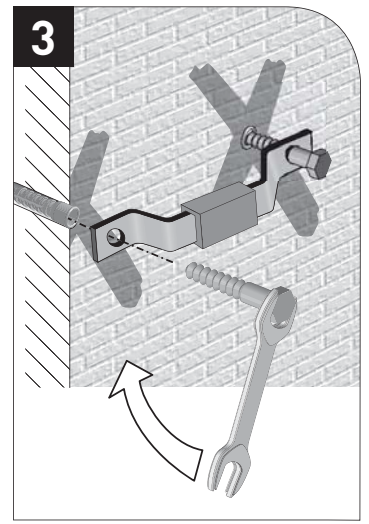

Code 5094.427

Code 5090.1111

Standaard
Standard

Klemkoppelingen voor ventielen: zie Jaga catalogus.

Raccords bicones pour vannes: voir catalogue Jaga.

Klemringverschraubungen für Ventile:
Siehe Jaga Katalog.

Sleeve couplings for valves: see Jaga catalogue.

Gebruik bij elke hydraulische verbinding teflon of vlas.

Toujours utiliser du teflon ou du chanvre à chaque raccordement hydraulique.

Bei jedem hydraulischen Anschluss Dichtband oder Hanf verwenden.

Always use PTFE tape or flax for all hydraulic connections.

Eenpijp - tweepijpaansluiting
Raccordement monotube - bitube
Einrohr - Zweirohranschluss
One pipe - two pipe connection

Aanvoer links of rechts, onafhankelijk van positie thermostaatkop.