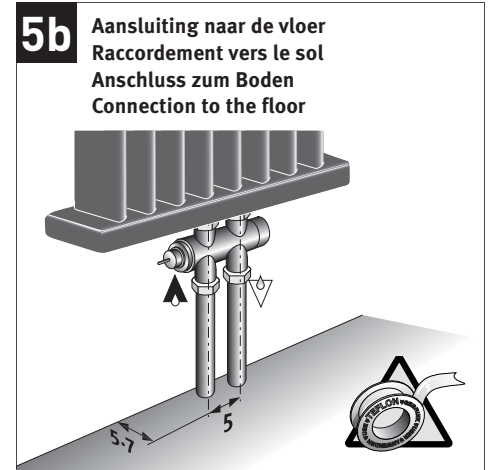

Code 5094.427

Code 5090.1111

Standaard
Standard

Klemkoppelingen voor ventielen: zie Jaga catalogus.

Raccords bicones pour vannes: voir catalogue Jaga.

Klemringverschraubungen für Ventile:
Siehe Jaga Katalog.

Sleeve couplings for valves: see Jaga catalogue.

Gebruik bij elke hydraulische verbinding teflon of vlas.

Toujours utiliser du teflon ou du chanvre à chaque raccordement hydraulique.

Bei jedem hydraulischen Anschluss Dichtband oder Hanf verwenden.

Always use PTFE tape or flax for all hydraulic connections.

Eenpijp - tweepijpaansluiting
Raccordement monotube - bitube
Einrohr - Zweirohranschluss
One pipe - two pipe connection

Aanvoer links of rechts, onafhankelijk van positie thermostaatkop.