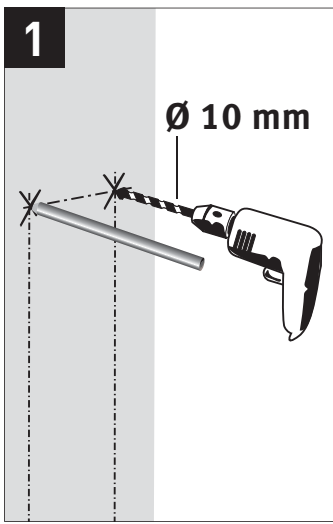

Sleeve couplings for valves: see Jaga catalogue.

Gebruik bij elke hydraulische verbinding teflon of vlas.

Toujours utiliser du teflon ou du chanvre à chaque raccordement hydraulique.

Bei jedem hydraulischen Anschluss Dichtband oder Hanf verwenden.

Always use PTFE tape or flax for all hydraulic connections.

Eenpijp - tweepijpaansluiting
Raccordement monotube - bitube
Einrohr - Zweirohranschluss
One pipe - two pipe connection

Aanvoer links of rechts, onafhankelijk van positie thermostaatkop.