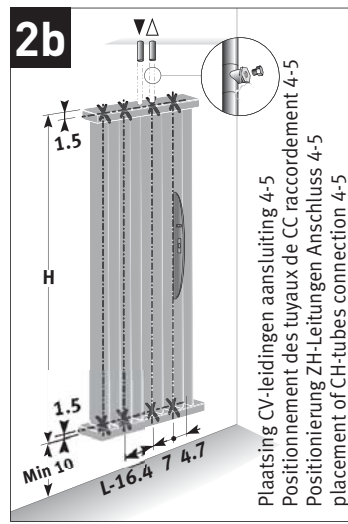

Sleeve couplings for valves: see Jaga catalogue.

Gebruik bij elke hydraulische verbinding teflon of vlas.

Toujours utiliser du teflon ou du chanvre à chaque raccordement hydraulique.

Bei jedem hydraulischen Anschluss Dichtband oder Hanf verwenden.

Always use PTFE tape or flax for all hydraulic connections.

Eenpijp - tweepijpaansluiting
Raccordement monotube - bitube
Einrohr - Zweirohranschluss
One pipe - two pipe connection

Aanvoer links of rechts, onafhankelijk van positie thermostaatkop.

Arrivée à droite ou à gauche, indépendant de la position de la tête de vanne thermostatique.

Vorlauf links oder rechts, unabhängig von der Position des Thermostatkopfes.

Flow left or right, independent from the position of the thermostatic head.