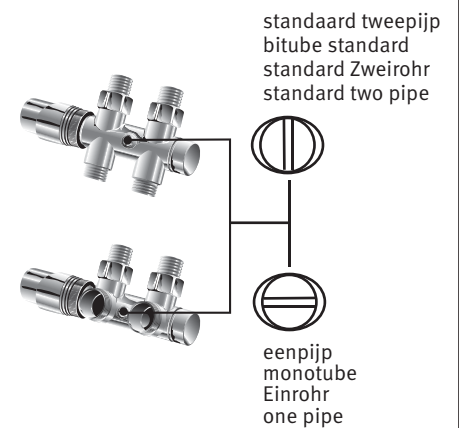

Code 5094.427

Code 5090.1111

Standaard
Standard

Klemkoppelingen voor ventielen: zie Jaga catalogus.

Raccords bicones pour vannes: voir catalogue Jaga.

Klemringverschraubungen für Ventile:
Siehe Jaga Katalog.

Sleeve couplings for valves: see Jaga catalogue.

Gebruik bij elke hydraulische verbinding teflon of vlas.

Toujours utiliser du teflon ou du chanvre à chaque raccordement hydraulique.

Bei jedem hydraulischen Anschluss Dichtband oder Hanf verwenden.

Always use PTFE tape or flax for all hydraulic connections.

Eenpijp - tweepijpaansluiting
Raccordement monotube - bitube
Einrohr - Zweirohranschluss
One pipe - two pipe connection

Aanvoer links of rechts, onafhankelijk van positie thermostaatkop.

Arrivée à droite ou à gauche, indépendant de la position de la tête de vanne thermostatique.

Vorlauf links oder rechts, unabhängig von der Position des Thermostatkopfes.

Flow left or right, independent from the position of the thermostatic head.