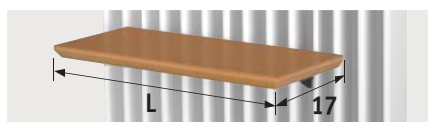

Optie
Option

Zie Jaga catalogus of www.theradiatorfactory.com
Voir catalogue Jaga ou www.theradiatorfactory.com
Siehe Jaga Katalog oder www.theradiatorfactory.com
See Jaga catalogue or www.theradiatorfactory.com

Tablet in beukenfineer
Tablette en finition hêtre
Ablage in Buchefurnier
Shelf in beech veneer