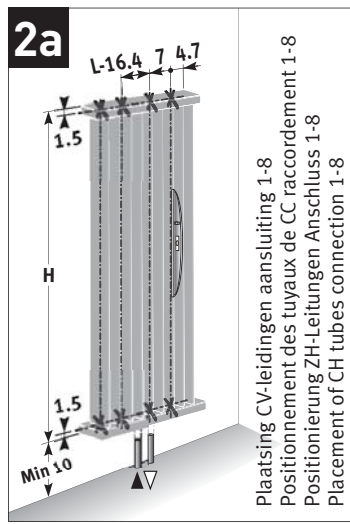

Sleeve couplings for valves: see Jaga catalogue.

Gebruik bij elke hydraulische verbinding teflon of vlas.

Toujours utiliser du teflon ou du chanvre à chaque raccordement hydraulique.

Bei jedem hydraulischen Anschluss Dichtband oder Hanf verwenden.

Always use PTFE tape or flax for all hydraulic connections.

Eenpijp - tweepijpaansluiting
Raccordement monotube - bitube
Einrohr - Zweirohranschluss
One pipe - two pipe connection

Aanvoer links of rechts, onafhankelijk van positie thermostaatkop.

Arrivée à droite ou à gauche, indépendant de la position de la tête de vanne thermostatique.

Vorlauf links oder rechts, unabhängig von der Position des Thermostatkopfes.

Flow left or right, independent from the position of the thermostatic head.