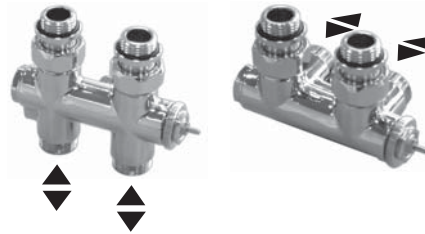

Code 5094.427

Code 5090.1111

Standaard
Standard

Klemkoppelingen voor ventielen: zie Jaga catalogus.

Raccords bicones pour vannes: voir catalogue Jaga.

Klemringverschraubungen für Ventile:
Siehe Jaga Katalog.

Sleeve couplings for valves: see Jaga catalogue.

Gebruik bij elke hydraulische verbinding teflon of vlas.

Toujours utiliser du teflon ou du chanvre à chaque raccordement hydraulique.

Bei jedem hydraulischen Anschluss Dichtband oder Hanf verwenden.

Always use PTFE tape or flax for all hydraulic connections.

Eenpijp - tweepijpaansluiting
Raccordement monotube - bitube
Einrohr - Zweirohranschluss
One pipe - two pipe connection

Aanvoer links of rechts, onafhankelijk van positie thermostaatkop.