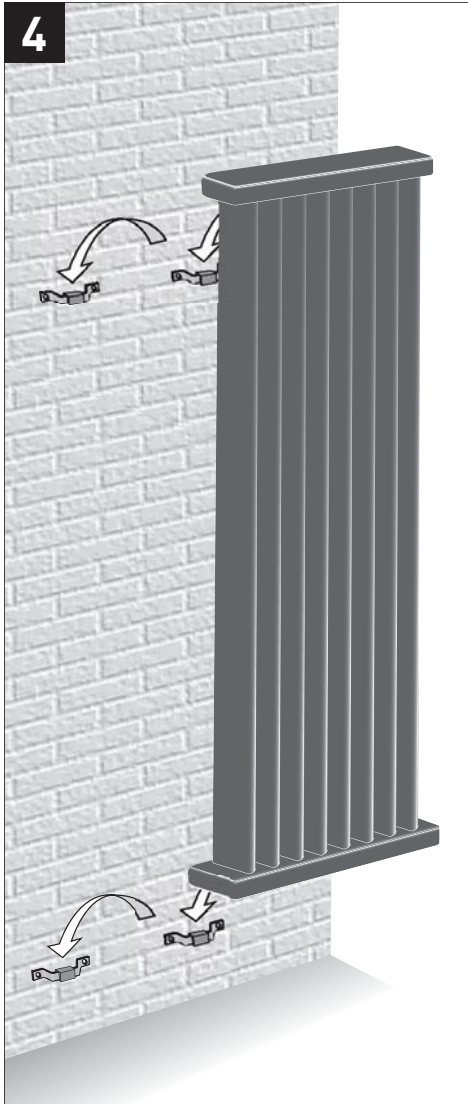

Sleeve couplings for valves: see Jaga catalogue.

Gebruik bij elke hydraulische verbinding teflon of vlas.

Toujours utiliser du teflon ou du chanvre à chaque raccordement hydraulique.

Bei jedem hydraulischen Anschluss Dichtband oder Hanf verwenden.

Always use PTFE tape or flax for all hydraulic connections.

Eenpijp - tweepijpaansluiting
Raccordement monotube - bitube
Einrohr - Zweirohranschluss
One pipe - two pipe connection

Aanvoer links of rechts, onafhankelijk van positie thermostaatkop.

Arrivée à droite ou à gauche, indépendant de la position de la tête de vanne thermostatique.

Vorlauf links oder rechts, unabhängig von der Position des Thermostatkopfes.

Flow left or right, independent from the position of the thermostatic head.