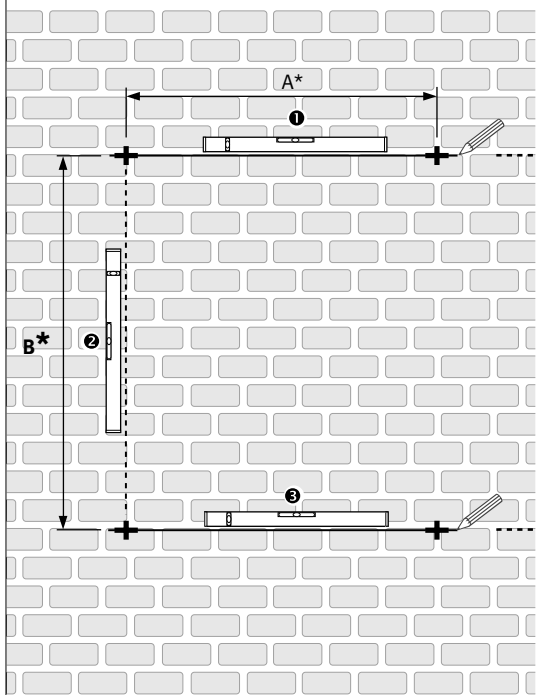

Ze względów bezpieczeństwa kołki rozporowe nie są dostarczane w komplecie. Dobierz odpowiednie kołki do swojej ściany.

Odpowietrznik 1/8"

L	50		65		80		95	
H	A*	B*	A*	B*	A*	B*	A*	B*
89.1	46.0	67.0	61.0	67.0	76.0	67.0	91.0	67.0
122.7	46.0	101.0	61.0	101.0	76.0	101.0	91.0	101.0
153.5	46.0	131.5	61.0	131.5	76.0	131.5	91.0	131.5
181.5	46.0	137.0	61.0	137.0	76.0	137.0	91.0	137.0
215.1	46.0	137.0	61.0	137.0	76.0	137.0	91.0	137.0

\* Tolerancja wymiaru:  $\pm 3$  mm  
Sprawdź ten wymiar na grzejniku.

**Uwaga!** Używaj taśmy PTFE dla wszystkich podłączeń