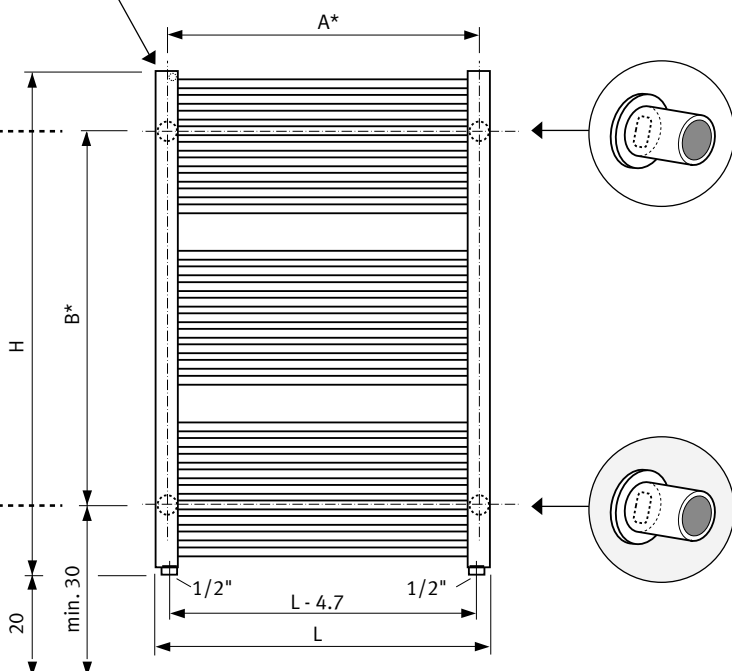

Ze względów bezpieczeństwa kołki rozporowe nie są dostarczane w komplecie. Dobierz odpowiednie kołki do swojej ściany.

Odpowietrznik 1/8"

L	50		65		80		95	
H	A*	B*	A*	B*	A*	B*	A*	B*
89.1	46.0	67.0	61.0	67.0	76.0	67.0	91.0	67.0
122.7	46.0	101.0	61.0	101.0	76.0	101.0	91.0	101.0
153.5	46.0	131.5	61.0	131.5	76.0	131.5	91.0	131.5
181.5	46.0	137.0	61.0	137.0	76.0	137.0	91.0	137.0
215.1	46.0	137.0	61.0	137.0	76.0	137.0	91.0	137.0

\* Tolerancja wymiaru:  $\pm 3$  mm  
Sprawdź ten wymiar na grzejniku.

**Uwaga!** Używaj taśmy PTFE dla wszystkich podłączeń