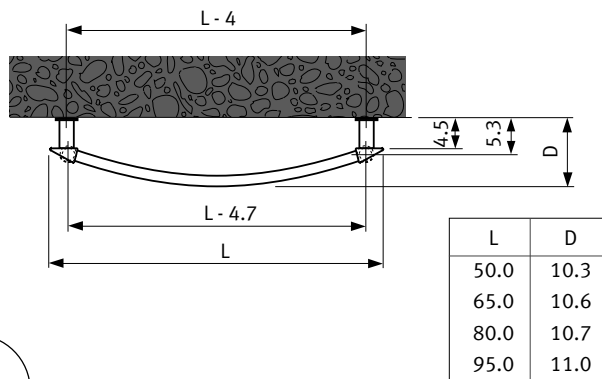

Ze względów bezpieczeństwa kołki rozporowe nie są dostarczane w komplecie. Dobierz odpowiednie kołki do swojej ściany.

Odpowietrznik 1/8"

L	50		65		80		95	
H	A*	B*	A*	B*	A*	B*	A*	B*
89.1	46.0	67.0	61.0	67.0	76.0	67.0	91.0	67.0
122.7	46.0	101.0	61.0	101.0	76.0	101.0	91.0	101.0
153.5	46.0	131.5	61.0	131.5	76.0	131.5	91.0	131.5
181.5	46.0	137.0	61.0	137.0	76.0	137.0	91.0	137.0
215.1	46.0	137.0	61.0	137.0	76.0	137.0	91.0	137.0

\* Tolerancja wymiaru:  $\pm 3$  mm  
Sprawdź ten wymiar na grzejniku.

**Uwaga!** Używaj taśmy PTFE dla wszystkich podłączeń