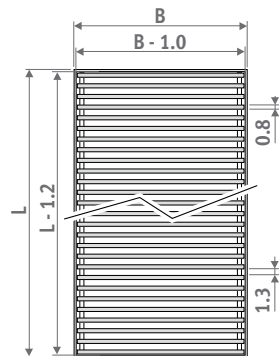

Tolerancja wymiaru szerokości kratki: $0/+0.2$ cm