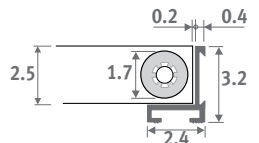

Tolerancja wymiaru szerokości kratki: 0/+0.2 cm

**Szerokość kratki  $\leq 40.8$  cm**

**Szerokość kratki  $\geq 44.8$  cm**

**RON** Dąb naturalny

**ROV** Dąb lakierowany

**RMN** Merbau naturalny

**RMV** Merbau lakierowany