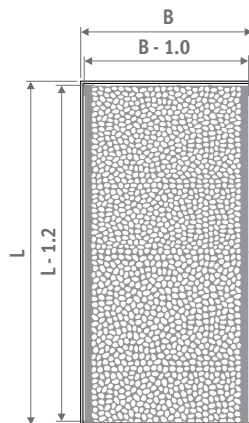

Tolerancja wymiaru szerokości kratki: $0/+0.2$ cm