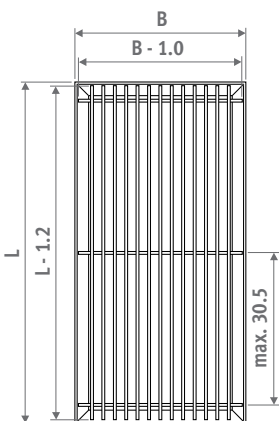

KRATKI ALUMINIOWE

Tolerancja wymiaru szerokości kratki: 0/+0.2 cm