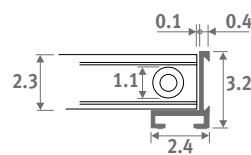

## KRATKI ALUMINIOWE

**RNA** Aluminium naturalne

**RBL** Czarna

**RDB** Ciemny brąz  
(Tylko do Mini Canal)

**RBR** Mosiądz  
(Tylko do Mini Canal)

Tolerancja wymiaru szerokości kratki:  $0/+0.2$  cm

Zwijana kratka z anodowanego aluminium z ramką w tym samym kolorze