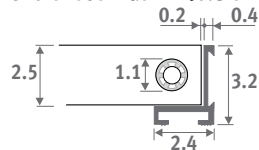

Tolerancja wymiaru szerokości kratki: 0/+0.2 cm

**Szerokość kratki  $\leq 40.8$  cm**

**Szerokość kratki  $\geq 44.8$  cm**

**DON** Dąb naturalny

**DOV** Dąb lakierowany

**DMN** Merbau naturalny

**DMV** Merbau lakierowany