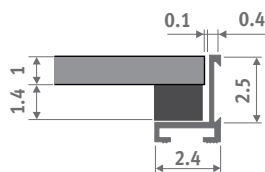

KRATKI SPECJALNE - PRZEGLĄD KRATEK

ACCORDION

Accordion nada twojej podłodze artystyczny szlif. Kratka ma unikalny i plastyczny wygląd, jednak zawsze pozostaje na swoim miejscu. Jej szczelki są lekko wygięte i dopasowane w szeregach. Rezultat? Nieprzerwany optyczny ruch który powoduje, że kratka zdaje się żyć własnym życiem.

Prześwit: 55%

Korekta wydajności: 0.75

Tolerancja wymiaru szerokości kratki: $0/+0.2$ cm

PEBBLES

Pebbles jest nową propozycją w szerokiej ofercie kratki Jaga. Jest to wyjątkowo wytrzymała kratka aluminiowa, wykonana jak arcydzieło tradycyjnej metaloplastyki. Pebbles ma mocny wygląd tradycyjnego ciężkiego żeliwa, posiadając przy tym wszystkie zalety lekkiego aluminium. Nieregularnie rozstawione otwory o różnych kształtach nadają kratce wygląd rozrzuconych kamyczków.

Sztywna kratka odlana z aluminium opiera się na gumowych nóżkach tłumiących hałas. Piaskowana powłoka z odpornego na ścieranie i promieniowanie UV matowego lakieru poliestrowego, o delikatnej strukturze. Dopasowana ramka w naturalnym kolorze aluminium.

Pebbles składa się z odcinków (o grubości 1 cm x 50 cm) o długości min. 20 cm. Płytki mają specjalnie zaprojektowany układ otworów, aby można je było dopasować na łączeniach tak, żeby szwy były prawie niewidoczne.

Prześwit: 66%

korekta wydajności: 0.85

Tolerancja wymiaru szerokości kratki: $0/+0.2$ cm

Dostępna tylko do ramek o szerokości 26, 34 i 42 cm.