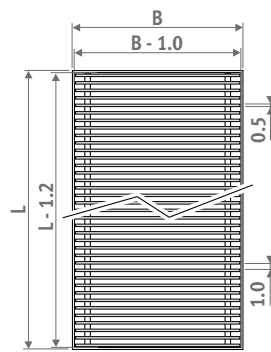

## KRATKI ALUMINIOWE

**RNA** Aluminium naturalne

**RBL** Czarna

**RDB** Ciemny brąz  
(Tylko do Mini Canal)

**RBR** Mosiądz  
(Tylko do Mini Canal)

Tolerancja wymiaru szerokości kratki:  $0/+0.2$  cm

Zwijana kratka z anodowanego aluminium z ramką w tym samym kolorze

**Prześwit: 70%**  
**Bez korekty wydajności.**

**RSS** stal nierdzewna

Tolerancja wymiaru szerokości kratki:  $0/+0.2$  cm