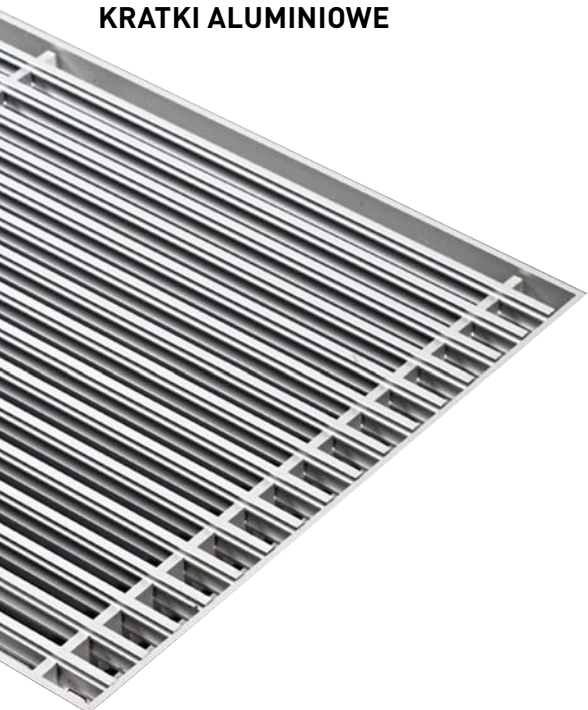

KRATKI ALUMINIOWE

Tolerancja wymiaru szerokości kratki: 0/+0.2 cm

Sztywna kratka aluminiowa z ramką w tym samym kolorze.

Prześwit: 75%
Bez korekty wydajności.