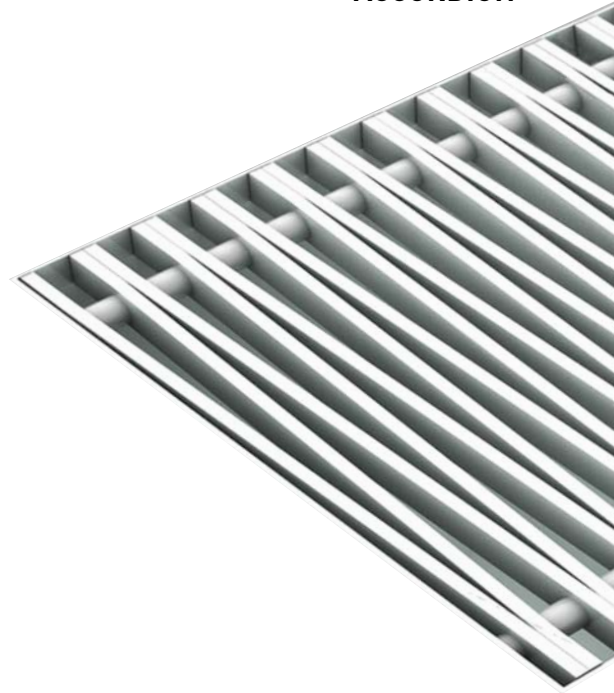

Tolerancja wymiaru szerokości kratki: $0/+0.2$ cm

PEBBLES