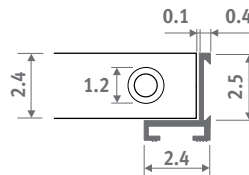

**Prześwit: 55%**

**Korekta wydajności: 0.75**

Tolerancja wymiaru szerokości kratki:  $0/+0.2$  cm