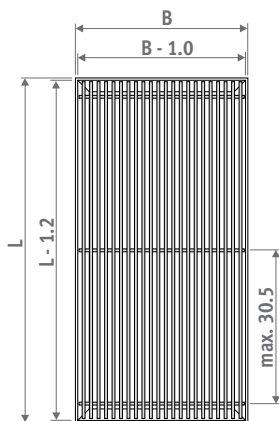

PRZEGLĄD KRATEK - KRATKI SZTYWNE

KRATKI ALUMINIOWE DESIGNO

Tolerancja wymiaru szerokości kratki: 0/+0.2 cm