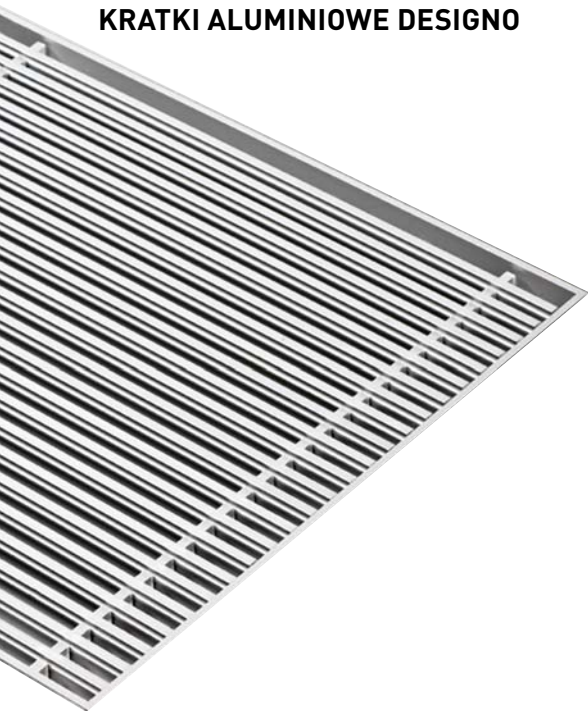

PRZEGLĄD KRATEK - KRATKI SZTYWNE

KRATKI ALUMINIOWE DESIGNO

Tolerancja wymiaru szerokości kratki: 0/+0.2 cm

Sztywna anodowana aluminiowa kratka. Designo to model o zredukowanym odstępzie pomiędzy elementami.
Dopasowana do koloru ramki.

Prześwit: 62.5%
Korekta wydajności: 0.97