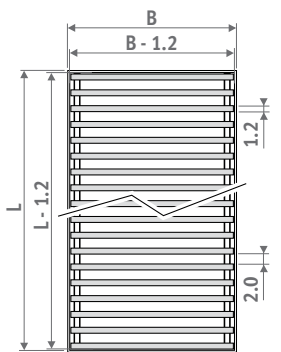

PRZEGLĄD KRATEK - KRATKI ZWIJANE

KRATKI DREWNIANE DESIGNO

Zwijana kratka z naturalnego lub lakierowanego drewna. Designo to model o zredukowanym odstępem pomiędzy elementami i dystansami oraz ramką w kolorze naturalnego aluminium.

Prześwit: 52%
Korekta wydajności: 0.93

Tolerancja wymiaru szerokości kratki: 0/+0.2 cm

Szerokość kratki ≤ 40.8 cm

Szerokość kratki ≥ 44.8 cm

KRATKI DREWNIANE

Zwijana kratka z naturalnego (nie-lakierowanego) lub lakierowanego drewna. Dystanse w kolorze brązowym. Ramka z aluminium anodowanego na kolor czarny.

Prześwit: 63%
Korekta wydajności: 0.97

Tolerancja wymiaru szerokości kratki: 0/+0.2 cm

Szerokość kratki ≤ 40.8 cm

Szerokość kratki ≥ 44.8 cm