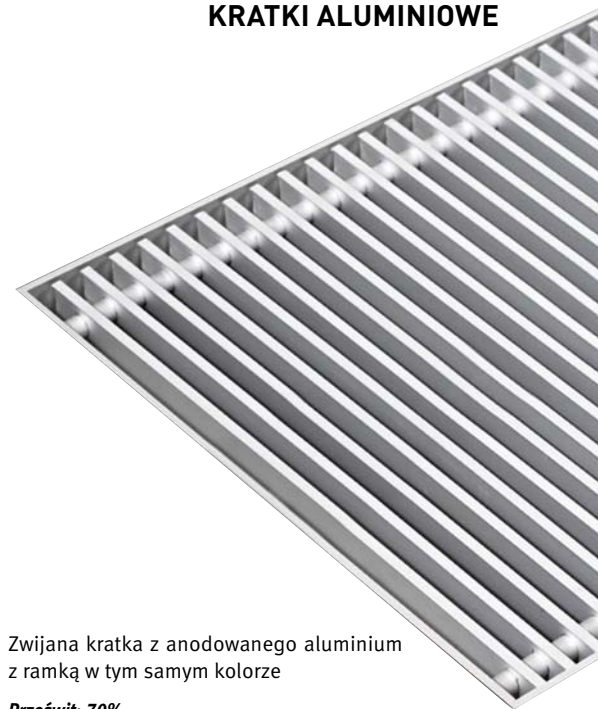

# KRATKI ZWIJANE - PRZEGLĄD KRATEK

## KRATKI ALUMINIOWE

**RNA** Aluminium naturalne

**RBL** Czarna

**RDB** Ciemny brąz  
(Tylko do Mini Canal)

**RBR** Mosiądz  
(Tylko do Mini Canal)

Tolerancja wymiaru szerokości kratki:  $0/+0.2$  cm

Zwijana kratka z anodowanego aluminium z ramką w tym samym kolorze

## KRATKA ZE STALI NIERDZEWNEJ

Zwijana kratka ze stali nierdzewnej najwyższej jakości - V2A1.4301. Ramka z anodowanego aluminium w kolorze naturalnym, wyklejona taśmą wyciszającą.

Maksymalna długość: 2 m. Kratki dłuższe niż 2 metry będą dostarczane w dwóch odcinkach o jednakowej długości.