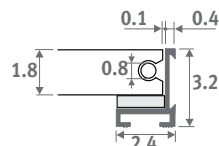

KRATKI ZWIJANE - PRZEGLĄD KRATEK

KRATKI ALUMINIOWE

Tolerancja wymiaru szerokości kratki: $0/+0.2$ cm

Zwijana kratka z anodowanego aluminium z ramką w tym samym kolorze

Prześwit: 70%
Bez korekty wydajności.

Tolerancja wymiaru szerokości kratki: $0/+0.2$ cm

KRATKA ZE STALI NIERDZEWNEJ

Zwijana kratka ze stali nierdzewnej najwyższej jakości - V2A1.4301. Ramka z anodowanego aluminium w kolorze naturalnym, wyklejona taśmą wyciszającą.

Maksymalna długość: 2 m. Kratki dłuższe niż 2 metry będą dostarczane w dwóch odcinkach o jednakowej długości.

Prześwit: 60%
Korekta wydajności: 0.96

Mini Canal oraz kratki indywidualne dostępne są z ramką profil-L lub profil-Z.

Canal Compact i Canal Plus dostępne są tylko z ramką profil-L