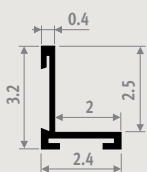

KRATKI ZWIJANE - PRZEGLĄD KRATEK

KRATKI ALUMINIOWE

Tolerancja wymiaru szerokości kratki: $0/+0.2$ cm

Zwijana kratka z anodowanego aluminium z ramką w tym samym kolorze

Prześwit: 70%
Bez korekty wydajności.

Tolerancja wymiaru szerokości kratki: $0/+0.2$ cm

KRATKA ZE STALI NIERDZEWNEJ

Zwijana kratka ze stali nierdzewnej najwyższej jakości - V2A1.4301. Ramka z anodowanego aluminium w kolorze naturalnym, wyklejona taśmą wyciszającą.

Maksymalna długość: 2 m. Kratki dłuższe niż 2 metry będą dostarczane w dwóch odcinkach o jednakowej długości.

Prześwit: 60%
Korekta wydajności: 0.96

Mini Canal oraz kratki indywidualne dostępne są z ramką profil-L lub profil-Z.

Canal Compact i Canal Plus dostępne są tylko z ramką profil-L