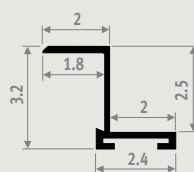

KRATKI ZWIJANE - PRZEGLĄD KRATEK

KRATKI ALUMINIOWE

Tolerancja wymiaru szerokości kratki: $0/+0.2$ cm

Zwijana kratka z anodowanego aluminium z ramką w tym samym kolorze

Prześwit: 70%
Bez korekty wydajności.

Tolerancja wymiaru szerokości kratki: $0/+0.2$ cm

KRATKA ZE STALI NIERDZEWNEJ

Zwijana kratka ze stali nierdzewnej najwyższej jakości - V2A1.4301. Ramka z anodowanego aluminium w kolorze naturalnym, wyklejona taśmą wyciszającą.

Maksymalna długość: 2 m. Kratki dłuższe niż 2 metry będą dostarczane w dwóch odcinkach o jednakowej długości.

Prześwit: 60%
Korekta wydajności: 0.96

Mini Canal oraz kratki indywidualne dostępne są z ramką profil-L lub profil-Z.

Canal Compact i Canal Plus dostępne są tylko z ramką profil-L