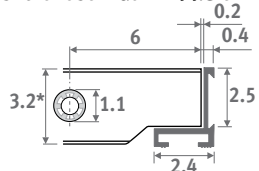

Tolerancja wymiaru szerokości kratki: 0/+0.2 cm

**Szerokość kratki  $\leq 40.8$  cm**

**Szerokość kratki  $\geq 44.8$  cm**

**DON** Dąb naturalny

**DOV** Dąb lakierowany

**DMN** Merbau naturalny

**DMV** Merbau lakierowany