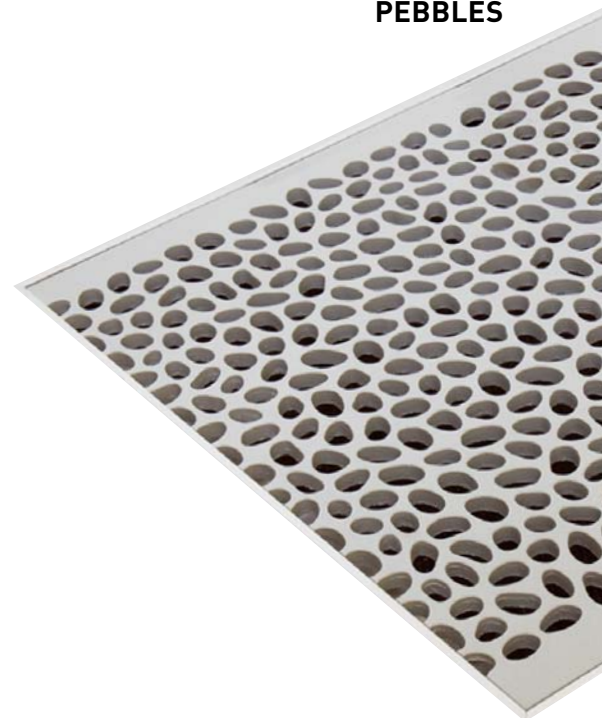

KRATKI SPECJALNE - PRZEGLĄD KRATEK

ACCORDION

Accordion nada twojej podłodze artystyczny szlif. Kratka ma unikalny i plastyczny wygląd, jednak zawsze pozostaje na swoim miejscu. Jej szczelki są lekko wygięte i dopasowane w szeregach. Rezultat? Nieprzerwany optyczny ruch który powoduje, że kratka zdaje się żyć własnym życiem.

Prześwit: 55%

Korekta wydajności: 0.75

Tolerancja wymiaru szerokości kratki: $0/+0.2$ cm

PEBBLES

Pebbles jest nową propozycją w szerokiej ofercie kratki Jaga. Jest to wyjątkowo wytrzymała kratka aluminiowa, wykonana jak arcydzieło tradycyjnej metaloplastyki. Pebbles ma mocny wygląd tradycyjnego ciężkiego żeliwa, posiadając przy tym wszystkie zalety lekkiego aluminium. Nieregularnie rozstawione otwory o różnych kształtach nadają kratce wygląd rozrzuconych kamyczków.

Sztywna kratka odlana z aluminium opiera się na gumowych nóżkach tłumiących hałas. Piaskowana powłoka z odpornego na ścieranie i promieniowanie UV matowego lakieru poliestrowego, o delikatnej strukturze. Dopasowana ramka w naturalnym kolorze aluminium.

Pebbles składa się z odcinków (o grubości 1 cm x 50 cm) o długości min. 20 cm. Płytki mają specjalnie zaprojektowany układ otworów, aby można je było dopasować na łączeniach tak, żeby szwy były prawie niewidoczne.

Prześwit: 66%

korekta wydajności: 0.85

Tolerancja wymiaru szerokości kratki: $0/+0.2$ cm

Dostępna tylko do ramek o szerokości 26, 34 i 42 cm.