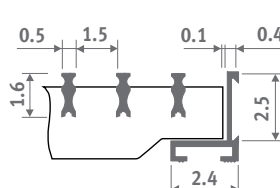

Sztywna kratka aluminiowa z ramką w tym samym kolorze.

Prześwit: 75%
Bez korekty wydajności.