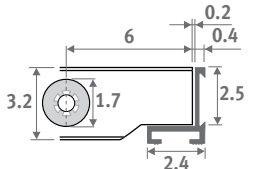

Tolerancja wymiaru szerokości kratki: 0/+0.2 cm

**Szerokość kratki  $\leq 40.8$  cm**

**Szerokość kratki  $\geq 44.8$  cm**

**RON** Dąb naturalny

**ROV** Dąb lakierowany

**RMN** Merbau naturalny

**RMV** Merbau lakierowany