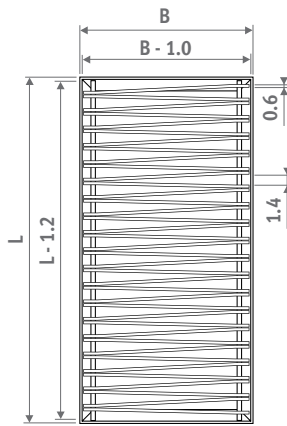

KRATKI SPECJALNE - PRZEGLĄD KRATEK

ACCORDION

Accordion nada twojej podłodze artystyczny szlif. Kratka ma unikalny i plastyczny wygląd, jednak zawsze pozostaje na swoim miejscu. Jej szczelki są lekko wygięte i dopasowane w szeregach. Rezultat? Nieprzerwany optyczny ruch który powoduje, że kratka zdaje się żyć własnym życiem.

Prześwit: 55%

Korekta wydajności: 0.75

Tolerancja wymiaru szerokości kratki: $0/+0.2$ cm

PEBBLES

Pebbles jest nową propozycją w szerokiej ofercie kratki Jaga. Jest to wyjątkowo wytrzymała kratka aluminiowa, wykonana jak arcydzieło tradycyjnej metaloplastyki. Pebbles ma mocny wygląd tradycyjnego ciężkiego żeliwa, posiadając przy tym wszystkie zalety lekkiego aluminium. Nieregularnie rozstawione otwory o różnych kształtach nadają kratce wygląd rozrzuconych kamyczków.

Sztywna kratka odlana z aluminium opiera się na gumowych nóżkach tłumiących hałas. Piaskowana powłoka z odpornego na ścieranie i promieniowanie UV matowego lakieru poliestrowego, o delikatnej strukturze. Dopasowana ramka w naturalnym kolorze aluminium.

Pebbles składa się z odcinków (o grubości 1 cm x 50 cm) o długości min. 20 cm. Płytki mają specjalnie zaprojektowany układ otworów, aby można je było dopasować na łączeniach tak, żeby szwy były prawie niewidoczne.

Prześwit: 66%

korekta wydajności: 0.85

Tolerancja wymiaru szerokości kratki: $0/+0.2$ cm

Dostępna tylko do ramek o szerokości 26, 34 i 42 cm.