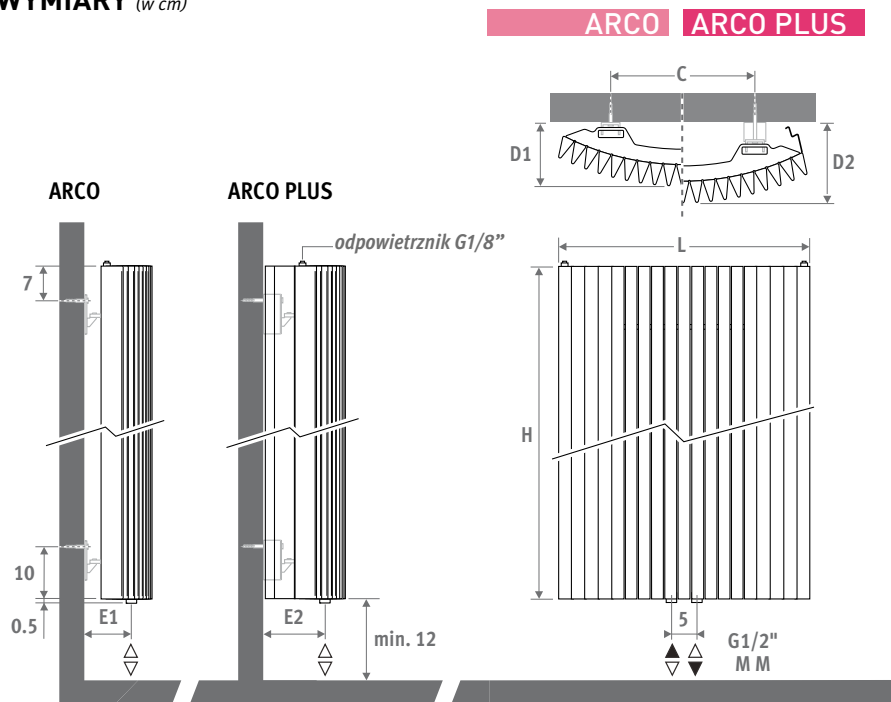

IGUANA CIRCO ŚCIENNA traffic white 333

IGUANA CIRCO ŚCIENNA

IGUANA CIRCO ŚCIENNA

WYMIARY (w cm)

L	C	D	E
27.8	7.4	14.2	7.7
31.3	10.8	15.7	9.6
34.8	14.4	17.7	11.5

DOSTAWA STANDARDOWA

- podłączenie MM dolne centralne
- zawiesia do ściany
- 2 chromowane odpowietzniki G1/8"

Top 10
Design
Award
Winner
2000

ISM 1999
DESIGN PLUS
Small History Time

IGUANA VISIO aluminium 006

IGUANA ARCO & VISIO

IGUANA ARCO

WYMIARY (w cm)

ARCO ARCO PLUS

L	C	D1	D2	E1	E2
29.8	10	10.1	14.1	4.1	8.1
41.0	20	11.1	16.1	5.1	10.1
51.9	30	12.7	17.7	6.7	11.7
62.5	40	12.2	17.2	6.2	11.2
73.3	50	13.7	18.7	7.7	12.7
83.9	60	15.7	20.7	9.7	14.7