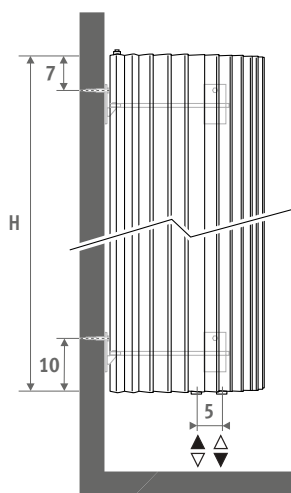

Top 10
Design
Award
Winner
2000

ISH 1999
DESIGN PLUS
Small Heating Item

IGUANA CORNER traffic white 333, opcjonalny reling

IGUANA CORNER

IGUANA CORNER

WYMIARY (w cm)

DOSTAWA STANDARDOWA

- podłączenie MM dolne centralne
- zawiesia do ściany
- 2 chromowane odpowietrzniki G1/8"
- Iguana Plus dostarczana jest z dwoma panelami bocznymi