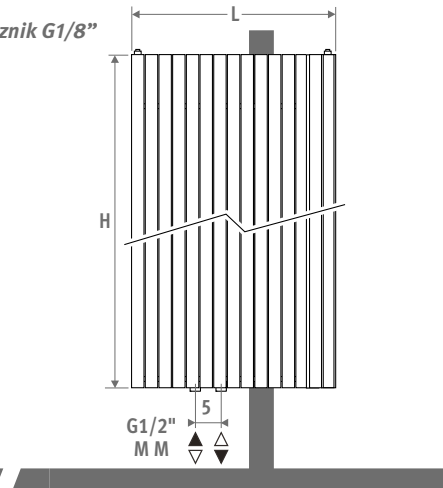

DOSTAWA STANDARDOWA

- podłączenie MM dolne centralne
- zawiesia do ściany
- 2 chromowane odpowietrzniki G1/8"
- Angula dostarczana jest z dwoma panelami bocznymi

KOLORY

Przyjazny dla środowiska, odporny na zarysowania i promieniowanie UV lakier proszkowy.

Standardowe kolory:

- traffic white RAL 9016 (333), matowy
- sandblast grey (001), metalik strukturalny

Inne kolory: patrz tabela kolorów.

PODŁĄCZENIA

Podłączenie od góry: wpisz kod 45 lub 54 zamiast MM (1° cyfra = zasilanie).

Nie jest potrzebna dodatkowa rurka. Należy przewidzieć odpowietrznik na instalacji powyżej grzejnika.

Podłączenie do instalacji jednorurowej: zestawy podłączeń 41, 42, 48 lub 49. Maks. 2 grzejniki w pętli.

ZESTAWY PODŁĄCZEŃ

W celu zapewnienia odpowiedniej mocy grzejników Iguana oraz ograniczenia oporów hydraulicznych, zaleca się stosowanie rurek zasilających o minimalnej średnicy 15/1.