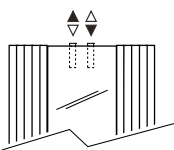

Podłączenie do instalacji jednorurowej: zestawy podłączeń 41, 42, 48 lub 49. Maks. 2 grzejniki w pętli.

ZESTAWY PODŁĄCZEŃ

W celu zapewnienia odpowiedniej mocy grzejników Iguana oraz ograniczenia oporów hydraulicznych, zaleca się stosowanie rurek zasilających o minimalnej średnicy 15/1.