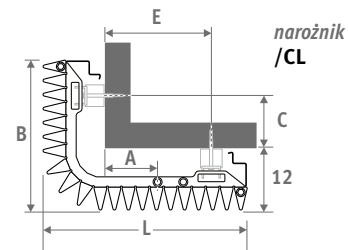

L	A	B	C	E
40.0	10.5	29.0	10.0	21.0
45.5	13.0	34.5	15.5	26.5
51.0	16.0	40.0	21.0	32.0

DOSTAWA STANDARDOWA

- podłączenie MM dolne centralne
- zawiesia do ściany
- 2 chromowane odpowietrzniki G1/8"
- Angula dostarczana jest z dwoma panelami bocznymi