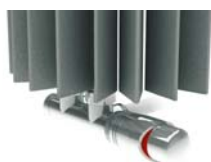

Podłączenie od ściany z zaworem Jaga Deco-Pro

Głowica termostatyczna i złącza w komplecie.

set 48

SZCZOTKOWANA STAL NIERDZEWNA

€

CODE.PW3.PS.1...

215,80

set 41

CHROM

€

CODE.PW3.DW.1...

147,90

CODE.PW3.DC.1...

158,70

uzupełnij kodem złącz

Rurka metalowa 15/1	115
Rurka metalowa 16/1	116
Rurka metalowa 18/1	118
Rurka RPE/ALU 16/2	316
Rurka RPE/ALU 18/2	318

Inne podłączenia

Patrz rozdział "Zestawy podłączeń i zawory" aby znaleźć inne zestawy i dane techniczne.