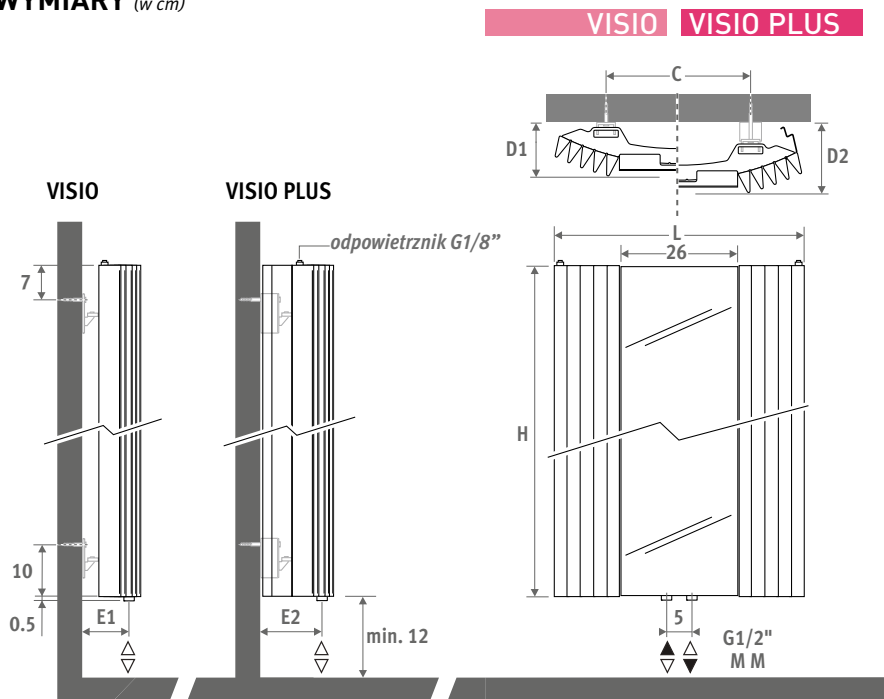

Wydajności zgodne z EN442 przy temp. pomieszczenia 20°C

IGUANA VISIO

WYMIARY (w cm)

VISIO VISIO PLUS

L	C	D1	D2	E1	E2
51.9	30	10.5	15.5	6.5	11.5
62.5	40	11.0	16.0	6.0	11.0
73.3	50	12.5	17.5	7.5	12.5

DOSTAWA STANDARDOWA