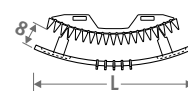

OPCJE

Reling / reling z haczykami - chromowane aluminium

Reling z haczykami = reling + 5 sztuk haczyków.

KOD	L	L grzejnika	€
Reling			
9087.023550	55	41-51	202,30
9087.023656	66	62-73-83	202,30
Reling z haczykami			
9087.024550	55	41-51	233,10
9087.024656	66	62-73-83	233,10