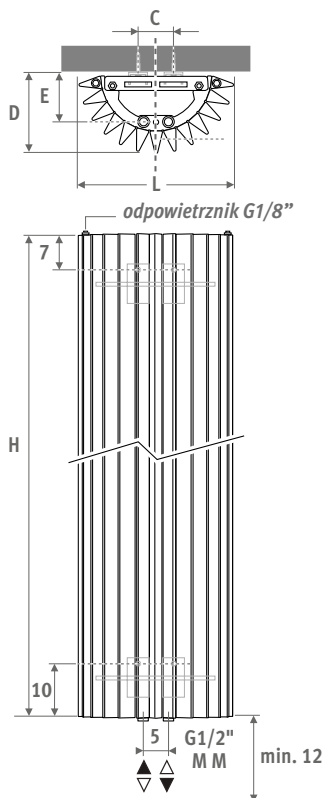

IGUANA CIRCO ŚCIENNA traffic white 333

IGUANA CIRCO ŚCIENNA

IGUANA CIRCO ŚCIENNA

WYMIARY (w cm)

L	C	D	E
27.8	7.4	14.2	7.7
31.3	10.8	15.7	9.6
34.8	14.4	17.7	11.5

DOSTAWA STANDARDOWA

- podłączenie MM dolne centralne
- zawiesia do ściany
- 2 chromowane odpowietzniki G1/8"