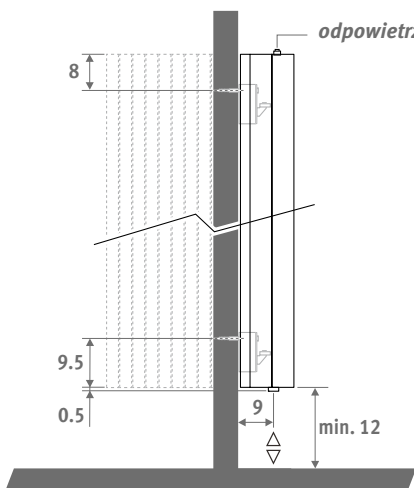

L	A	B	C	E
40.0	10.5	29.0	10.0	21.0
45.5	13.0	34.5	15.5	26.5
51.0	16.0	40.0	21.0	32.0

DOSTAWA STANDARDOWA

- podłączenie MM dolne centralne
- zawiesia do ściany
- 2 chromowane odpowietrzniki G1/8"
- Angula dostarczana jest z dwoma panelami bocznymi