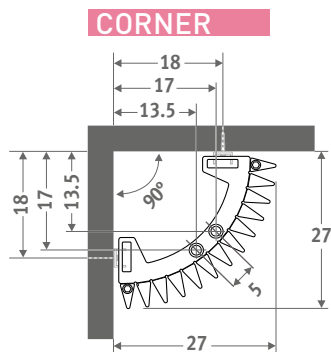

Top 10
Design
Award
Winner
2000

ISH 1999
DESIGN PLUS
Small Heating Item

IGUANA CORNER traffic white 333, opcjonalny reling

IGUANA CORNER

IGUANA CORNER

WYMIARY (w cm)

DOSTAWA STANDARDOWA

- podłączenie MM dolne centralne
- zawiesia do ściany
- 2 chromowane odpowietrzniki G1/8"
- Iguana Plus dostarczana jest z dwoma panelami bocznymi