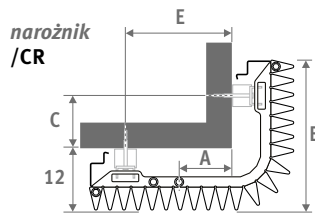

IGUANA ANGULA PLUS

EN 442

WYMIARY (w cm)

ANGULA PLUS / CR