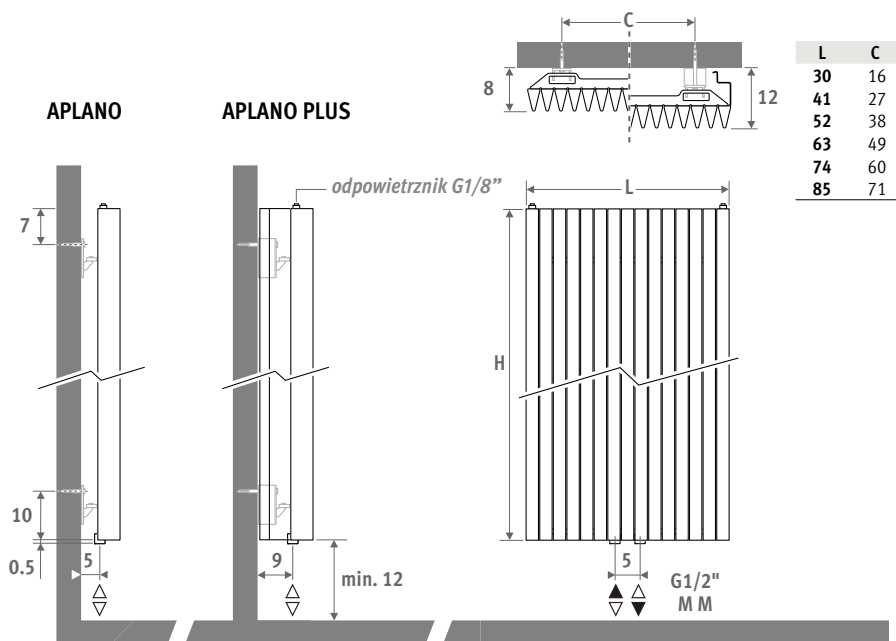

IGUANA APLANO

WYMIARY (w cm)

APLANO APLANO PLUS

L	C
30	16
41	27
52	38
63	49
74	60
85	71

DOSTAWA STANDARDOWA

- podłączenie MM dolne centralne
- zawiesia do ściany
- 2 chromowane odpowietzniki G1/8"
- Iguana Plus dostarczana jest z dwoma panelami bocznymi

KOLORY

Przyjazny dla środowiska, odporny na zarysowania i promieniowanie UV lakier proszkowy.

Standardowe kolory:

- traffic white RAL 9016 (333), matowy
- sandblast grey (001), metalik strukturalny

Inne kolory: patrz tabela kolorów.

PODŁĄCZENIA

Podłączenie od góry: wpisz kod 45 lub 54 zamiast MM (1° cyfra = zasilanie).

Nie jest potrzebna dodatkowa rurka. Należy przewidzieć odpowietznik na instalacji powyżej grzejnika.

Podłączenie do instalacji jednorurowej: zestawy podłączeń 41, 42, 48 lub 49. Maks. 2 grzejniki w pętli.

ZESTAWY PODŁĄCZEŃ

W celu zapewnienia odpowiedniej mocy grzejników Iguana oraz ograniczenia oporów hydraulicznych, zaleca się stosowanie rurek zasilających o minimalnej średnicy 15/1.

Podłączenie od ściany z zaworem Jaga Deco-Pro

Głowica termostatyczna i złącza w komplecie.

set 48	SZCZOTKOWANA STAL NIERDZEWNA	€
	CODE.PW3.PS.1...	215,80
set 41	CHROM	€
	CODE.PW3.DW.1...	147,90
	CODE.PW3.DC.1...	158,70

uzupełnij kodem złącz

Rurka metalowa 15/1	115
Rurka metalowa 16/1	116
Rurka metalowa 18/1	118
Rurka RPE/ALU 16/2	316
Rurka RPE/ALU 18/2	318

Inne podłączenia:

Patrz rozdział "Zestawy podłączeń i zawory" aby znaleźć inne zestawy i dane techniczne.

OPCJE

Reling / reling z haczykami - chromowane aluminium

Reling z haczykami = reling + 5 sztuk haczyków.

KOD	L	L grzejnika	€
Reling			
9087.033560	56	41-52-63-74-85	202,30
9087.033660	66	63-74-85	202,30
Reling z haczykami			
9087.034560	56	41-52-63-74-85	233,10
9087.034660	66	63-74-85	233,10