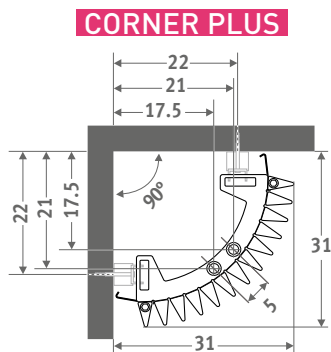

Top 10
Design
Award
Winner
2000

ISH 1999
DESIGN PLUS
Small Heating Item

IGUANA CORNER traffic white 333, opcjonalny reling

IGUANA CORNER

IGUANA CORNER

WYMIARY (w cm)

DOSTAWA STANDARDOWA

- podłączenie MM dolne centralne
- zawiesia do ściany
- 2 chromowane odpowietrzniki G1/8"
- Iguana Plus dostarczana jest z dwoma panelami bocznymi