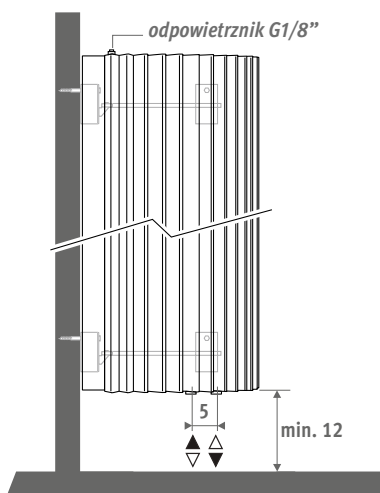

Top 10
Design
Award
Winner
2000

ISH 1999
DESIGN PLUS
Small Heating Item

IGUANA CORNER traffic white 333, opcjonalny reling

IGUANA CORNER

IGUANA CORNER

WYMIARY (w cm)

DOSTAWA STANDARDOWA

- podłączenie MM dolne centralne
- zawiesia do ściany
- 2 chromowane odpowietrzniki G1/8"
- Iguana Plus dostarczana jest z dwoma panelami bocznymi