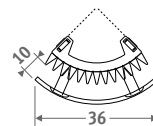

OPCJE

Reling / reling z haczykami - chromowane aluminium

Reling z haczykami = reling + 5 sztuk haczyków.

KOD

€

Reling

9087.043466

202,30

Reling z haczykami

9087.044466

233,10