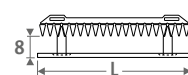

OPCJE

Reling / reling z haczykami - chromowane aluminium

Reling z haczykami = reling + 5 sztuk haczyków.

KOD	L	L grzejnika	€
Reling			
9087.033560	56	41-52-63-74-85	202,30
9087.033660	66	63-74-85	202,30
Reling z haczykami			
9087.034560	56	41-52-63-74-85	233,10
9087.034660	66	63-74-85	233,10