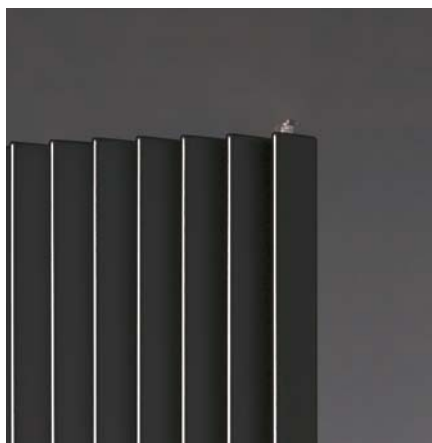

W		€	
	75/65	55/45	kolor st.	inne
L H 240				
029	886	450	557,70	669,30
041	1208	613	733,70	880,40
051	1530	776	909,10	1091,00
062	1852	940	1084,50	1301,40
073	2174	1103	1260,50	1512,60
083	2496	1267	1435,90	1723,10

ARCO PLUS

kod	wys.	dl.	kolor	podł.
ARPW .	180	029 .	XXX	/MM
uzupełnij kodem koloru _____				

	W		€	
	75/65	55/45	kolor st.	inne
L H 180				
029	999	496	612,80	735,40
041	1362	676	799,60	959,40
051	1725	856	988,10	1185,70
062	2088	1036	1175,50	1410,60
073	2452	1217	1362,30	1634,60
083	2815	1397	1549,20	1858,90

	W		€	
	75/65	55/45	kolor st.	inne
L H 192				
029	1046	521	635,90	763,10
041	1427	710	831,70	998,10
051	1807	899	1025,90	1231,00
062	2187	1088	1221,80	1466,10
073	2568	1278	1417,60	1701,20
083	2948	1467	1613,10	1935,70

	W		€	
	75/65	55/45	kolor st.	inne
L H 200				
029	1076	537	650,30	780,40
041	1467	732	852,00	1022,50
051	1858	927	1052,70	1263,40
062	2249	1122	1252,80	1503,40
073	2641	1317	1453,70	1744,50
083	3032	1512	1655,40	1986,50

	W		€	
	75/65	55/45	kolor st.	inne
L H 220				
029	1146	574	687,60	825,10
041	1563	783	902,10	1082,40
051	1980	992	1116,90	1340,20
062	2397	1201	1332,60	1599,00
073	2813	1409	1546,40	1855,80
083	3230	1618	1761,20	2113,30

	W		€	
	75/65	55/45	kolor st.	inne
L H 240				
029	1210	609	724,90	869,90
041	1650	830	953,90	1144,60
051	2090	1052	1181,80	1418,10
062	2530	1273	1409,80	1691,90
073	2970	1495	1638,60	1966,40
083	3410	1716	1866,70	2240,00

Wydajności zgodne z EN442 przy temp. pomieszczenia 20°C