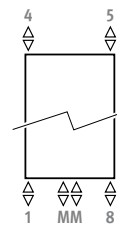

## WYMIARY (w cm)

## PODŁĄCZENIA

Kod:

1° cyfra = zasilanie

2° cyfra = powrót

Standardowe podłączenia:

- centralne podłączenie MM dolne lub górne, zasilanie z lewej lub prawej strony.

Podłączenie 18 lub 81 jest również możliwe.

Inne podłączenia:

W przypadku zastosowania innych podłączeń kod MM będzie usunięty (bez dopłaty - dłuższy czas dostawy).

- podłączenie górne: wpisz kod 45 lub 54. Rurka dyfuzyjna w komplecie. Powinna być zamontowana na powrocie. Należy przewidzieć odpowietrznik na instalacji powyżej grzejnika.
- podłączenie boczne: wpisz kod 41 lub 58
- podłączenie jednopunktowe: zobacz rozdział "Zestawy podłączeń i zawory" - set 81 lub 82. Nie możliwe przy grzejniku z nóżkami.
- podłączenie do instalacji jednorurkowej kod MM i zestaw podłączeń 41 lub 42.
- możliwość zastosowania grzałki elektrycznej