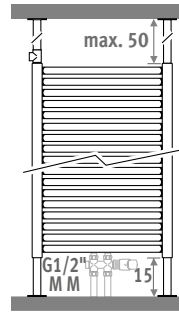

KOD	€	€	€
	kolor st.	inne	chrom
SROF.HHHLLL.XXX/MM	108,90	129,30	209,70

WERSJA ELEKTRYCZNA

Oprócz wersji chromowanej.

Kompletnie zmontowany i wypełniony grzejnik.

Z grzałką elektryczną Eco-Comfort

H	L	W	€	€
			kolor st.	inne
93	050	600	900,00	996,20
122	050	750	965,50	1074,50
137	060	1000	1048,50	1170,80
175	060	1250	1162,20	1307,30
205	060	1500	1282,70	1450,70

Dodaj do kodu zamówienia grzejnika /EL

Np.: SROW.122050.XXX/EL

Z grzałką elektryczną z pilotem na podczerwień

H	L	W	€	€
			kolor st.	inne
93	050	600	1272,00	1368,30
137	050	900	1360,40	1477,50

Dodaj do kodu zamówienia grzejnika /IR

Np.: SROW.122050.XXX/IR

Inne modele i akcesoria patrz "Części i Opcje".

SANI RONDA

kod wys. dł. kolor podł.
SROW . 063 040 . XXX /MM
uzupełnij kodem złącz

	W	W	€	€	€
	75/65	55/45	kolor st.	inne	chrom
L H 063					
040	268	141	412,30	494,80	---
050	322	169	418,30	502,00	---
060	376	196	435,00	522,10	---
070	429	223	459,00	550,80	---
080	483	251	476,50	571,70	---
100	590	305	510,60	612,70	---

L H 093					
040	407	213	471,50	565,70	---
050	494	257	481,30	577,60	1179,40
060	581	302	514,50	617,40	---
070	668	346	520,50	624,50	---
080	755	390	540,30	648,40	---
100	929	479	579,50	695,30	---

L H 122					
040	546	283	530,90	637,00	---
050	665	344	545,40	654,50	1336,20
060	784	405	569,00	682,80	1394,00
070	903	466	592,80	711,40	---
080	1023	527	617,60	741,10	---
100	1261	649	665,30	798,30	---

L H 137					
040	617	318	569,00	682,80	---
050	752	388	585,50	702,60	1434,40
060	887	457	611,20	733,50	1497,50
070	1022	526	636,90	764,30	---
080	1157	595	662,90	795,40	---
100	1427	733	714,30	857,20	---

L H 175					
040	766	392	673,20	807,80	---
050	931	477	693,90	832,80	1700,10
060	1097	562	724,70	869,60	1775,40
070	1262	647	760,00	912,00	---
080	1428	732	795,40	954,50	---
100	1759	902	864,90	1037,90	---

L H 205					
040	923	469	767,30	920,90	---
050	1118	569	794,00	952,80	---
060	1314	670	840,30	1008,30	---
070	1509	770	886,70	1064,20	---
080	1705	871	932,80	1119,40	---
100	2096	1072	1027,10	1232,50	---

Wydajność wersji chrom = -35%

Wydajności zgodne
z EN442 przy temp.
pomieszczenia 20°C