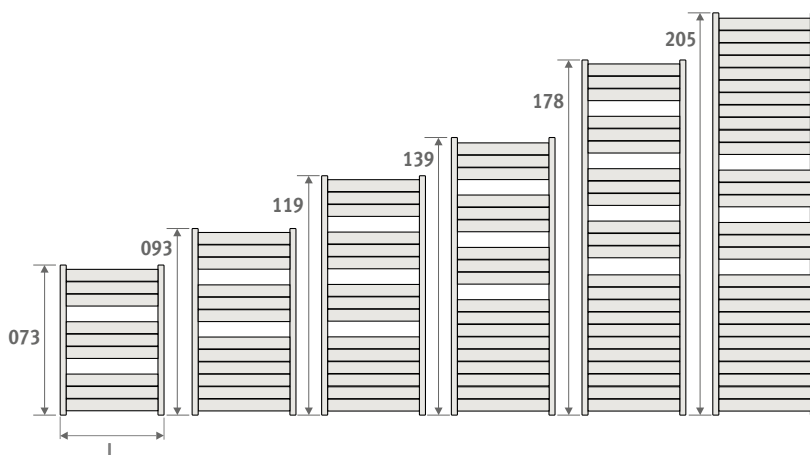

Inne podłączenia:

Patrz rozdział "Zestawy podłączeń i zawory"
aby znaleźć inne zestawy i dane techniczne.

SANI PANEL

kod wys. dt. kolor podt.
SPAW . 073 040 . XXX /18
uzupełnij kodem złącz

	W 75/65	W 55/45	€ kolor st.	€ inne

L H 073

040	318	164	443,20	531,80
050	386	198	451,50	541,80
060	455	233	483,80	580,70
070	524	268	487,80	585,50
080	593	302	505,10	606,10
100	731	372	542,30	650,80

L H 093

040	414	214	491,60	590,00
050	503	259	529,80	635,80
060	593	304	566,20	679,40
070	683	350	572,90	687,40
080	772	395	593,90	712,60
100	951	485	636,90	764,30

L H 119

040	506	262	536,40	643,80
050	615	318	580,30	696,50
060	724	373	606,30	727,50
070	833	428	631,20	757,50
080	942	484	656,80	788,00
100	1160	594	707,40	848,80

L H 139

040	594	309	593,90	712,60
050	721	373	644,40	773,30
060	848	438	672,20	806,60
070	975	503	700,90	840,90
080	1102	568	729,20	875,10
100	1356	697	785,50	942,70

L H 178

040	732	382	700,90	840,90
050	887	462	762,90	915,50
060	1041	541	797,20	956,60
070	1196	620	836,20	1003,50
080	1351	700	874,40	1049,30
100	1660	858	951,80	1142,20

L H 205

040	860	451	800,10	960,00
050	1039	543	873,50	1048,20
060	1218	636	925,10	1110,00
070	1397	729	975,30	1170,40
080	1576	821	1027,10	1232,50
100	1934	1006	1130,20	1356,20

Wydajności zgodne z EN442 przy temp. pomieszczenia 20°C