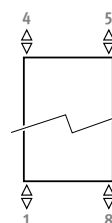

## PODŁĄCZENIA

Kod:

1° cyfra = zasilanie

2° cyfra = powrót

Standardowe podłączenia:

Kod 18, odwracalny 18 lub 81

Inne podłączenia (bez dopłaty):

- podłączenie górne: wpisz kod 45 lub 54 zamiast 18. Rurka dyfuzyjna znajduje się w zestawie i powinna być zamontowana na powrocie. Należy przewidzieć odpowietrznik na instalacji powyżej grzejnika.
- podłączenie boczne: wpisz kod 41 lub 58.
- podłączenie jednopunktowe: zobacz dział "Zestawy podłączeń i zawory" - set 81 lub 82.
- możliwość zastosowania grzałki elektrycznej.

## ZESTAWY PODŁĄCZEŃ