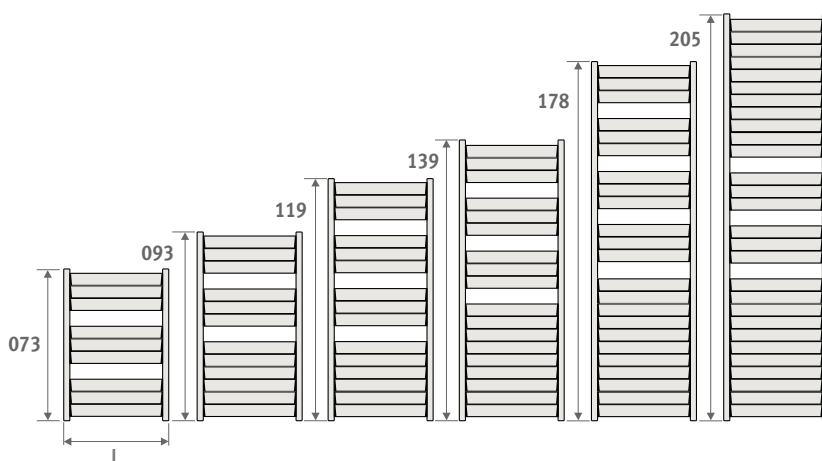

ZESTAWY PODŁĄCZEŃ

Podłączenie od ściany zawór Jaga Deco podwójny kątowy

Głowica termostatyczna i złącza w komplecie.

set 35		CHROM	€
	CODE.JH2.DW.1...		147,90
	CODE.JH2.DC.1...		158,70

uzupełnij kodem złącz

Rurka metalowa 15/1	115
Rurka metalowa 16/1	116
Rurka metalowa 18/1	118
Rurka RPE/ALU 16/2	316
Rurka RPE/ALU 18/2	318

Inne podłączenia:

Patrz rozdział "Zestawy podłączeń i zawory" aby znaleźć inne zestawy i dane techniczne.

SANI LOUVRE

kod wys. dt. kolor podł.
SLOW . 073 040 . XXX /18
uzupełnij kodem koloru —┘

	W	W	€	€
	75/65	55/45	kolor st.	inne

L H 073

040	352	182	443,20	531,80
050	419	215	451,50	541,80
060	487	249	483,80	580,70
070	554	282	487,80	585,50
080	621	316	505,10	606,10
100	756	383	542,30	650,80

L H 093

040	469	243	491,60	590,00
050	559	288	529,80	635,80
060	649	333	566,20	679,40
070	739	378	572,90	687,40
080	829	423	593,90	712,60
100	1009	513	636,90	764,30

L H 119

040	585	304	536,40	643,80
050	696	359	580,30	696,50
060	808	415	606,30	727,50
070	920	471	631,20	757,50
080	1032	527	656,80	788,00
100	1255	639	707,40	848,80

L H 139

040	697	362	593,90	712,60
050	830	429	644,40	773,30
060	963	496	672,20	806,60
070	1096	563	700,90	840,90
080	1229	630	729,20	875,10
100	1494	763	785,50	942,70

L H 178

040	879	459	700,90	840,90
050	1045	543	762,90	915,50
060	1211	627	797,20	956,60
070	1377	711	836,20	1003,50
080	1543	795	874,40	1049,30
100	1876	963	951,80	1142,20

L H 205

040	1053	552	800,10	960,00
050	1250	652	873,50	1048,20
060	1447	752	925,10	1110,00
070	1644	852	975,30	1170,40
080	1841	953	1027,10	1232,50
100	2234	1152	1130,20	1356,20

Wydajności zgodne z EN442 przy temp. pomieszczenia 20°C