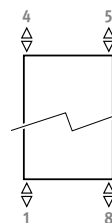

## WYMIARY (w cm)

## PODŁĄCZENIA

Kod:

1° cyfra = zasilanie

2° cyfra = powrót

Standardowe podłączenia:

Kod 18, odwracalny 18 lub 81

Inne podłączenia (bez dopłaty)

- podłączenie górne: wpisz kod 45 lub 54 zamiast 18. Rurka dyfuzyjna znajduje się w zestawie i powinna być zamontowana na powrocie. Należy przewidzieć odpowietrznik na instalacji powyżej grzejnika.
- podłączenie boczne: wpisz kod 41 lub 58.
- podłączenie jednopunktowe: zobacz dział "Zestawy podłączeń i zawory" - set 81 lub 82.
- możliwość zastosowania grzałki elektrycznej.

## ZESTAWY PODŁĄCZEŃ