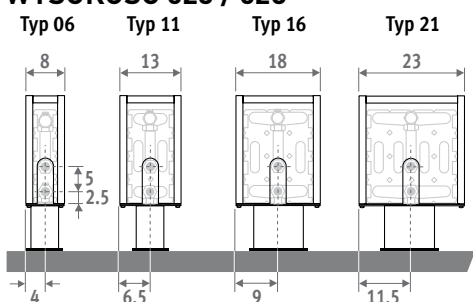

# MINI STOJĄCY

EN 442

55 45

GUARANTEE  
30  
YEAR  
HEAT EXCHANGER

WYMIARY (wcm)

WYSOKOŚĆ 008

WYSOKOŚĆ 013

WYSOKOŚĆ 023 / 028