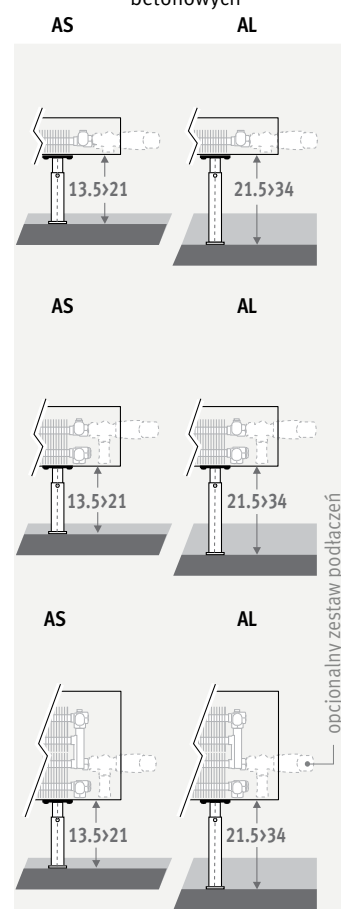

NÓŻKI REGULOWANE

do montażu w podłogach betonowych