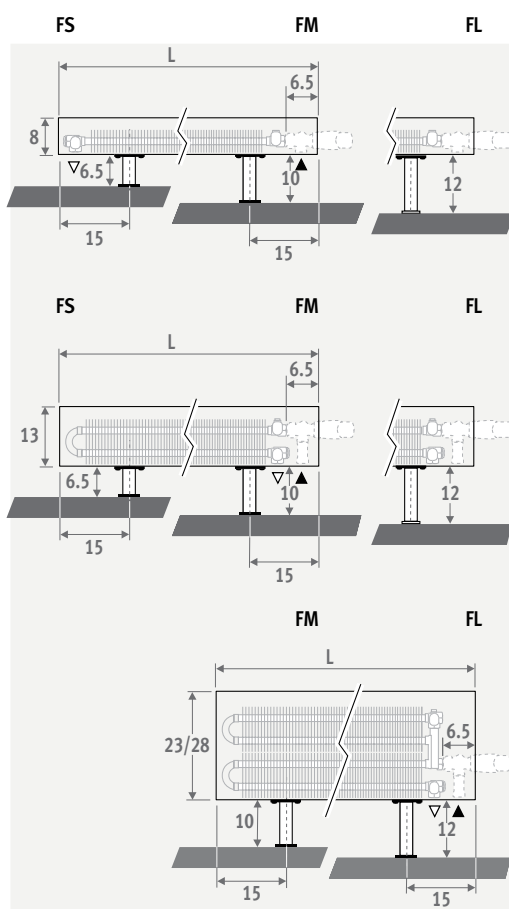

NÓŻKI STAŁE

do montażu na wykończonych podłogach