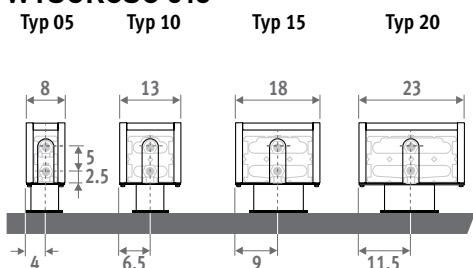

# MINI STOJĄCY

EN 442

55 45

GUARANTEE  
30  
YEAR  
HEAT EXCHANGER

WYMIARY (wcm)

WYSOKOŚĆ 008

WYSOKOŚĆ 013

WYSOKOŚĆ 023 / 028