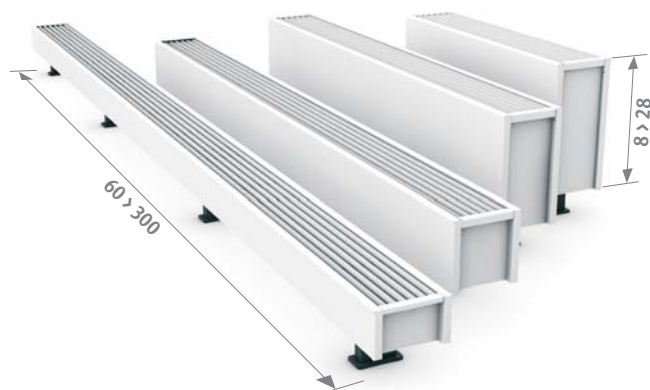

## PODŁĄCZENIA

Standardowe podłączenia:

Wysokość 008: zasilane przelotowo z podłączeniem z lewej lub prawej strony.

Inne wysokości: zasilane z jednej strony, lewe lub prawe.

Nie jest możliwe podłączenie grzejnika Mini do ściany wewnątrz obudowy, ponieważ obudowa posiada zamknięty panel tylny.

## ZESTAWY PODŁĄCZEŃ