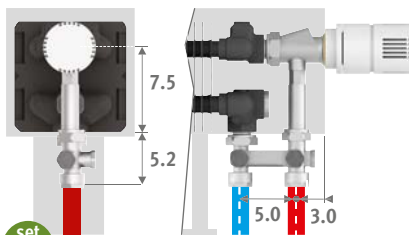

set 104

KOD 2-RUR.

€

COLO.HBSF.JC.4...

80,10

COLO.HBSF.JW.4...

70,70

uzupełnij kodem złącz

Rurka metalowa 14/1 114

Rurka metalowa 15/1 115

Rurka metalowa 16/1 116

Rurka RPE/ALU 16/2 316

Podłączenie od podłogi do Mini o wysokości 008

- z nóżkami FS (H=6.5 cm):

zawór Jaga 5090.4407

Nie ma możliwości zastosowania zaworu powrotnego.

- z nóżkami FM lub FL (H=10 lub 12 cm):

set 222

Inne podłączenia:

Zobacz rozdział "Zestawy podłączeń i zawory", aby znaleźć wszystkie opcje i informacje techniczne.