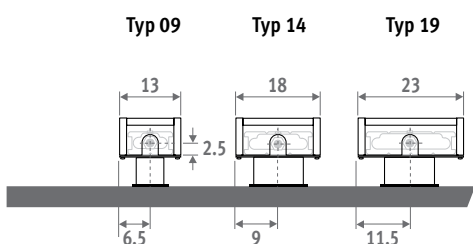

# MINI STOJĄCY

EN 442

55 45

GUARANTEE  
30  
YEAR  
HEAT EXCHANGER

WYMIARY (wcm)

WYSOKOŚĆ 008

WYSOKOŚĆ 013

WYSOKOŚĆ 023 / 028