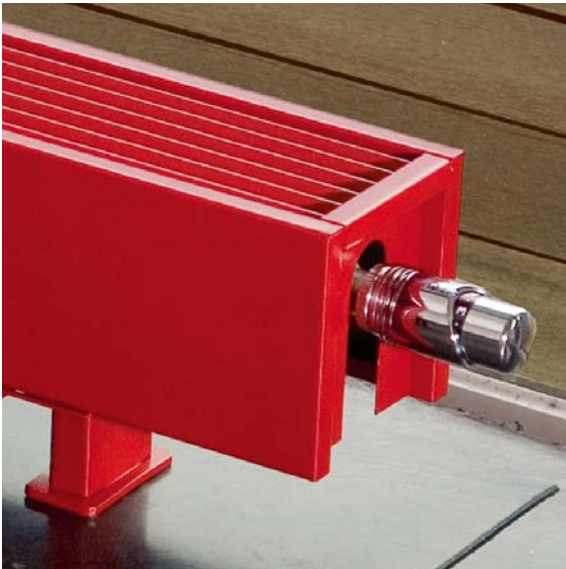

# MINI STOJĄCY

Wydajny i dyskretny

- Idealny do pomieszczeń z dużymi przeszkleniami oraz przy niskich ściankach.
- Wysokość od 8 cm.
- Zamontowany przy szybie nie wywołuje strat energii.
- Stabilna, jednoczęściowa obudowa.
- Technologia Low-H<sub>2</sub>O, z dobrze przewodzącym i ultraszybkim wymiennikiem, gwarantuje niskie zużycie energii i maksymalną emisję ciepła.
- Wymiennik Twin dla lepszej kompensacji strumienia zimnego powietrza opadającego przy oszklonych fasadach.
- System DBE do bardzo niskich temperatur wody – od 28 °C.
- Zintegrowane zawory i ukryte podłączenia.
- Bezpieczna temperatura powierzchni.
- **30 lat gwarancji** na wymiennik ciepła..

Dostępny również jako model ścienny do montażu na niskich ściankach pod oknami.

MINI STOJĄCY flaming red 111 (RAL 3000)