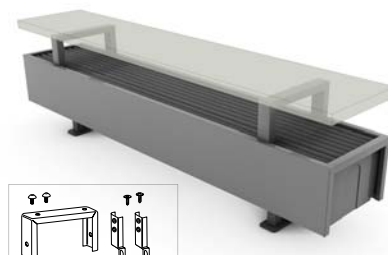

ZESTAW DO MONTAŻU ŁAWKI

Ilość zestawów na długość obudowy:

- od 060 do 160 cm: min. 2 zestawy

- od 180 do 300 cm: min. 3 zestawy

Deska ławki nie jest w zestawie.

KOD	do typu	€/zest.	€/zest.
		kolor st.	inne
5210.00015/XXX	14/15/16	47,80	57,30
5210.00020/XXX	19/20/21	47,80	57,30

uzupełnij kodem koloru