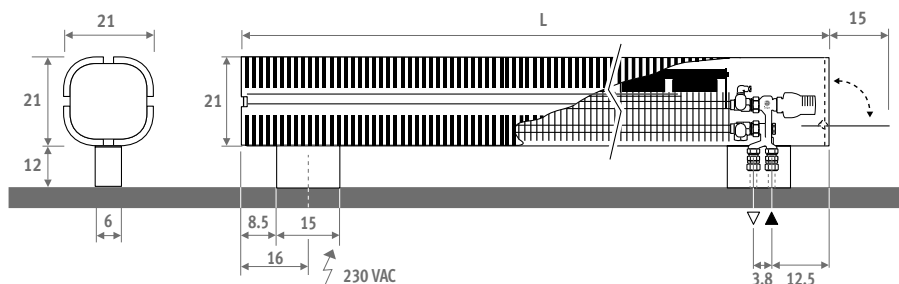

Wydajności zgodne z EN442 przy temperaturze pomieszczenia 20°C

WYMIARY (w cm)

KOD ZAMÓWIENIA

kod	wys.	dł.	typ	kolor
KNUF . 021	110	15	. XXX	/DBE/...
uzupełnij kodem rodzaju drewna				
uzupełnij kodem złącz Eurocone				
	Rurka metalowa	14/1	114	
	Rurka metalowa	15/1	115	
	Rurka metalowa	16/1	116	
	Rurka RPE/ALU	16/2	316	
(inne złącza: patrz "Zestawy podłączeń i zawory")				

Standardowa dostawa:

- zmontowany grzejnik w jednej części z łatwo otwieranym panelem, umożliwiającym nastawę temperatury. Obudowa wykonana ze sklejki z wysokiej jakości okleiną.
- zamontowany zestaw DBE z panelem sterującym i zasilaczem 12 VDC.
- wymiennik ciepła Low-H₂O typ 15
- nóżki i boczne panele lakierowane na kolor szary 001 strukturalny metalik, głowica termostatyczna ukryta pod otwieranym panelem.
- zawór Jaga-Comap ze złączkami Eurocone i głowica termostatyczna. Podłączenie wewnątrz nóżki.
- kolankowy odpowietrznik 1/8" i korek 1/2".